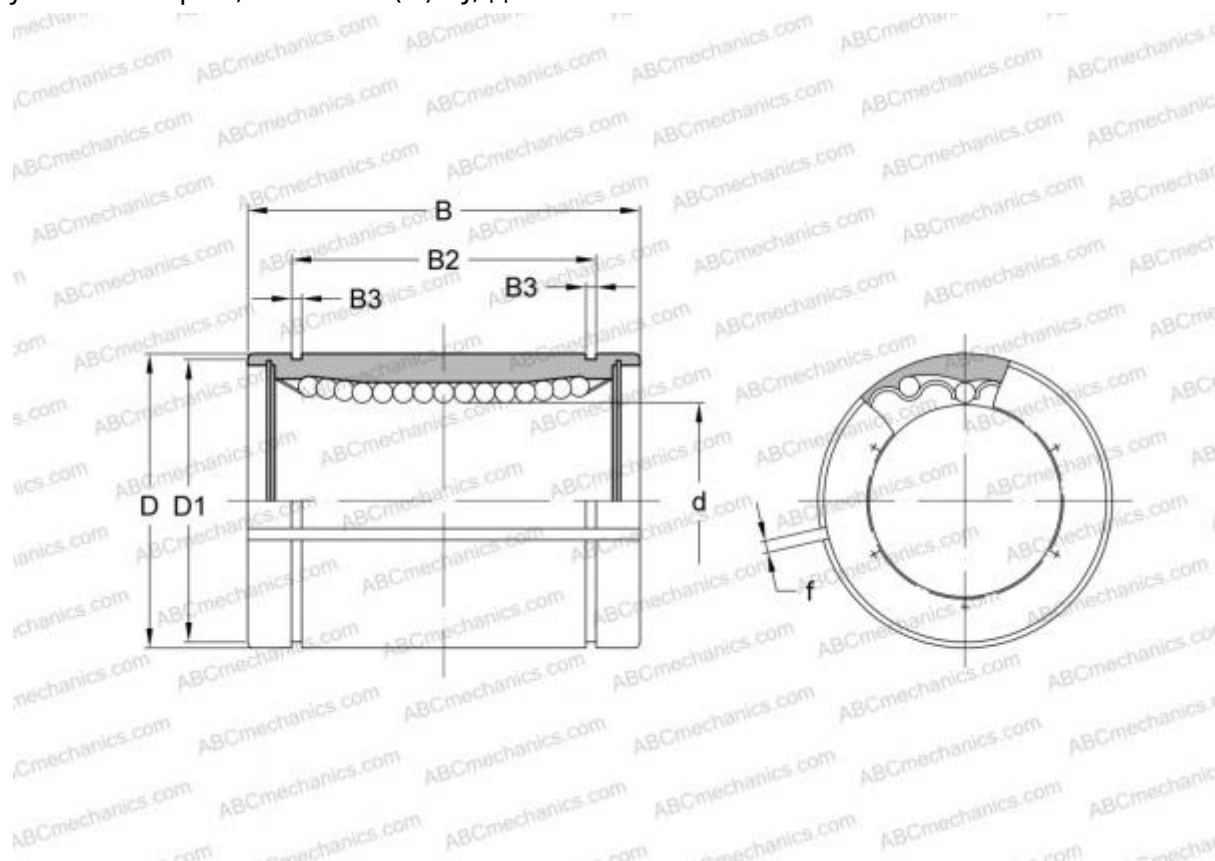

LMB 122026 AJ IKO

Шариковые втулки

ТИП: Цилиндрические линейные направляющие, Шариковые втулки, Стандартные, С регулируемым зазором, Тип LMB..(N) AJ, дюймовые

Технические характеристики

РАЗМЕРЫ, ММ

d	19,050
D	31,750
B	41,275
f	1,500

МАССА, КГ 0,096

ПРОИЗВОДИТЕЛЬ [IKO](#)

АНАЛОГИ

ABC	LMB 122026 AJ
THOMSON	ADJ- 1 22026

РАСЧЕТНЫЕ ДАННЫЕ

Номинальная динамическая грузоподъёмность мин	0,554 кН
---	----------

РАСЧЕТНЫЕ ДАННЫЕ

Номинальная статическая грузоподъёмность макс	1,470 кН
---	----------