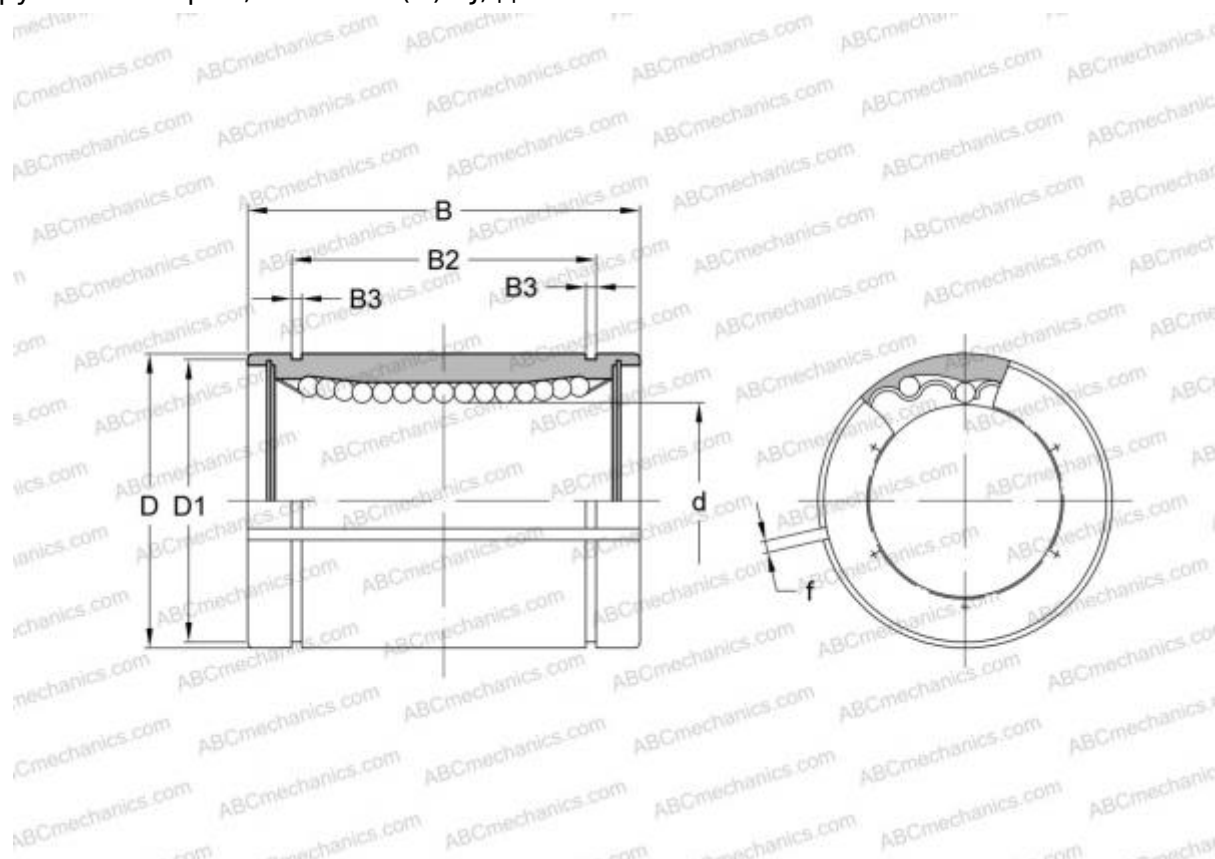

LMB 162536 AJ ABC

Шариковые втулки

ТИП: Цилиндрические линейные направляющие, Шариковые втулки, Стандартные, С регулируемым зазором, Тип LMB..(N) AJ, дюймовые

Технические характеристики

РАЗМЕРЫ, ММ

d	25,400
D	39,688
B	57,150
f	1,500

МАССА, КГ 0,218

ПРОИЗВОДИТЕЛЬ [ABC](#)

АНАЛОГИ

IKO	LMB 162536 AJ
THOMSON	ADJ-162536