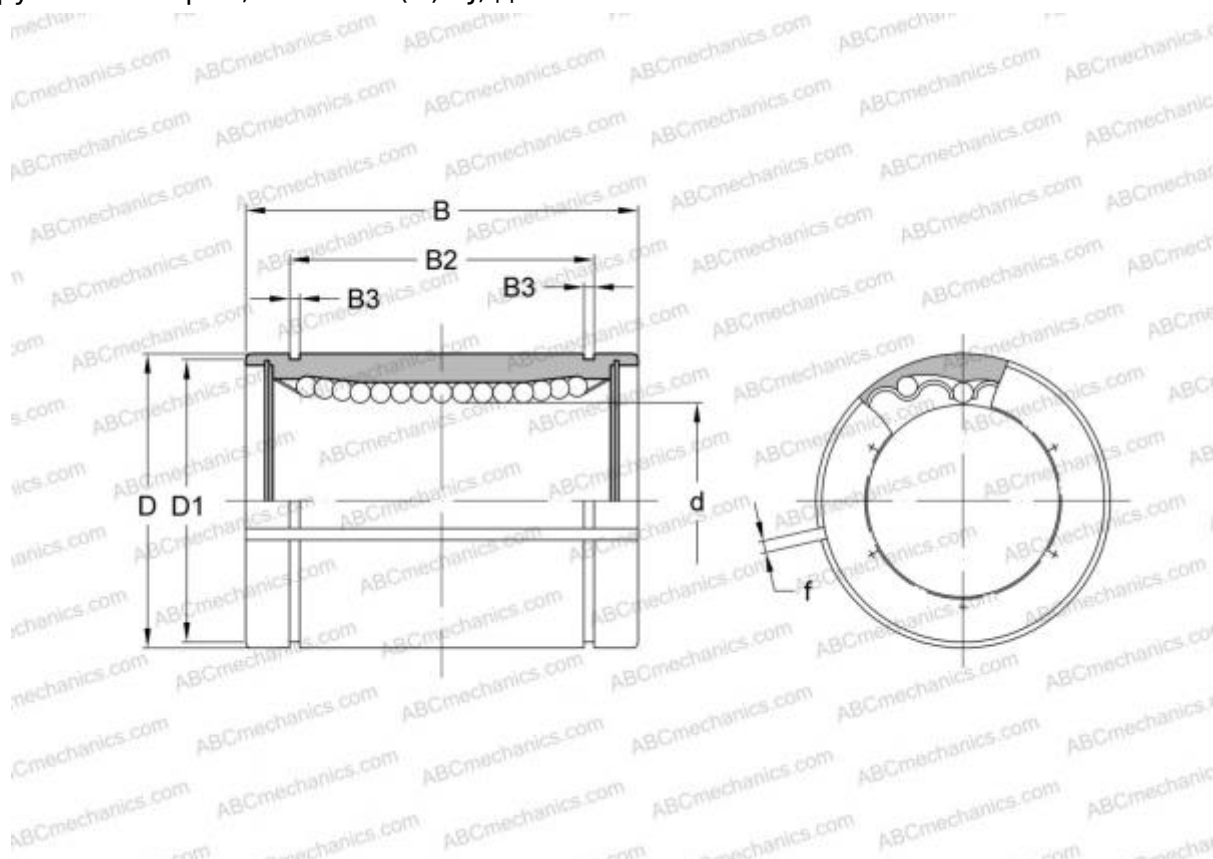

LMB 162536 N AJ ABC

Шариковые втулки

ТИП: Цилиндрические линейные направляющие, Шариковые втулки, Стандартные, С регулируемым зазором, Тип LMB..(N) AJ, дюймовые

Технические характеристики

РАЗМЕРЫ, ММ

d	25,400
D	39,688
B	57,150
f	1,500