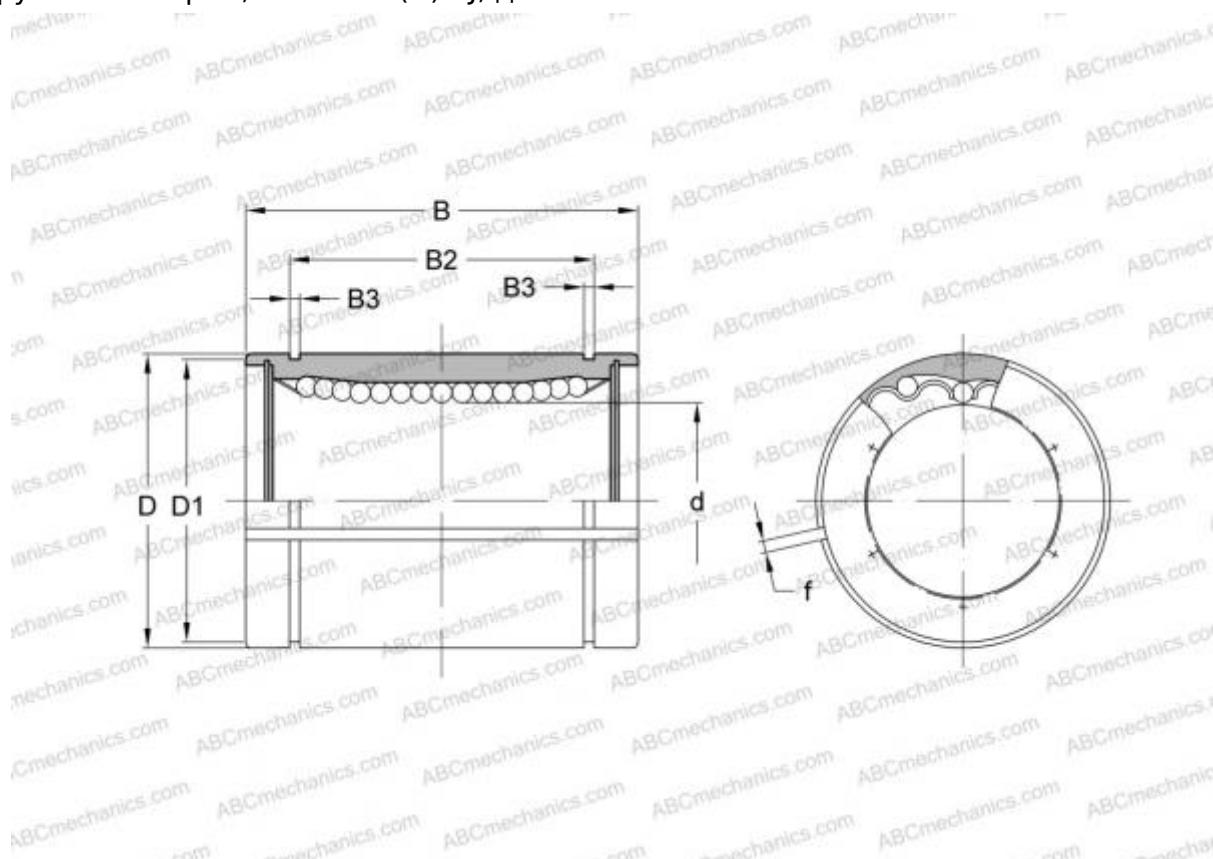

ADJ-1000 HEIM

Шариковые втулки

ТИП: Цилиндрические линейные направляющие, Шариковые втулки, Стандартные, С регулируемым зазором, Тип LMB..(N) AJ, дюймовые

Технические характеристики

РАЗМЕРЫ, ММ

d	25,400
D	39,688
B	57,150
f	1,500