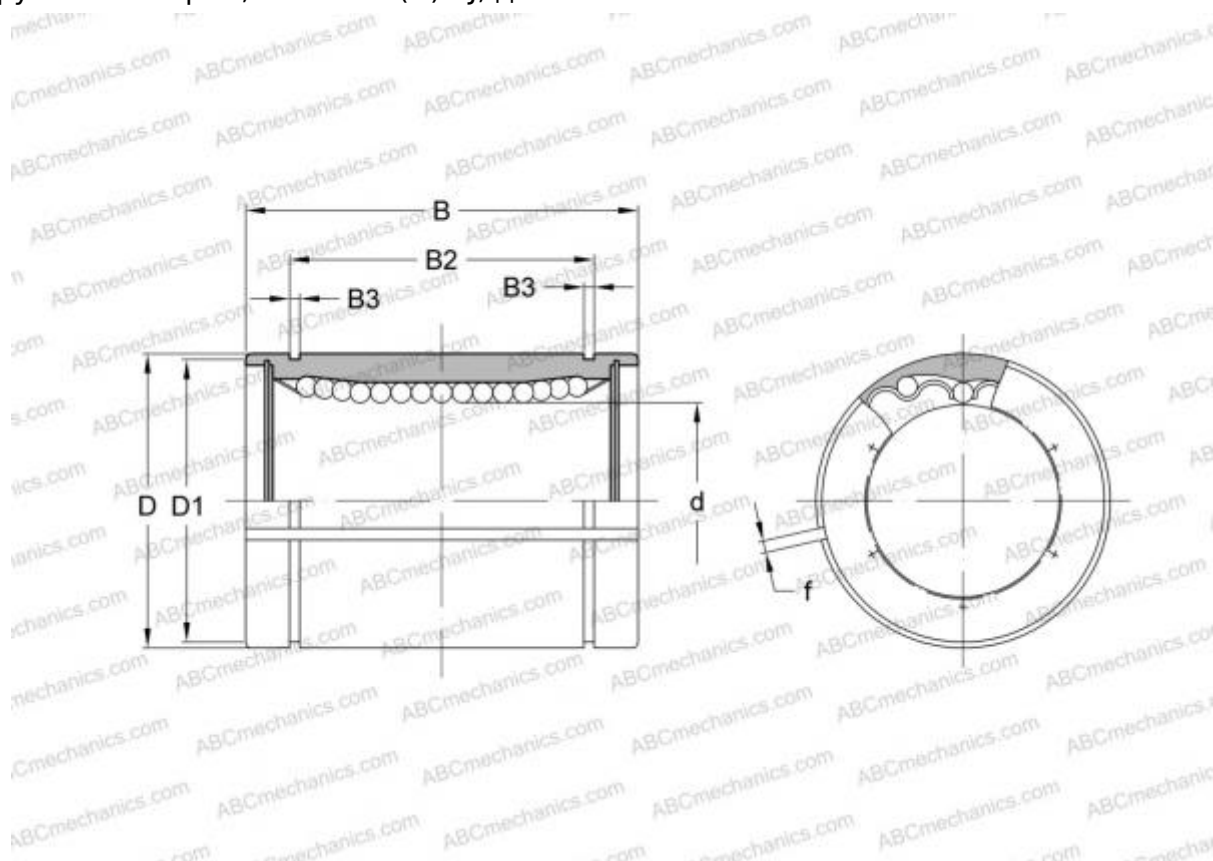

LMB 203242 AJ ABC

Шариковые втулки

ТИП: Цилиндрические линейные направляющие, Шариковые втулки, Стандартные, C регулируемым зазором, Тип LMB..(N) AJ, дюймовые

Технические характеристики

РАЗМЕРЫ, ММ

d	31,750
D	50,800
B	66,675
f	2,500

МАССА, КГ 0,485

ПРОИЗВОДИТЕЛЬ [ABC](#)

АНАЛОГИ

IKO	LMB 203242 AJ
THOMSON	ADJ-203242