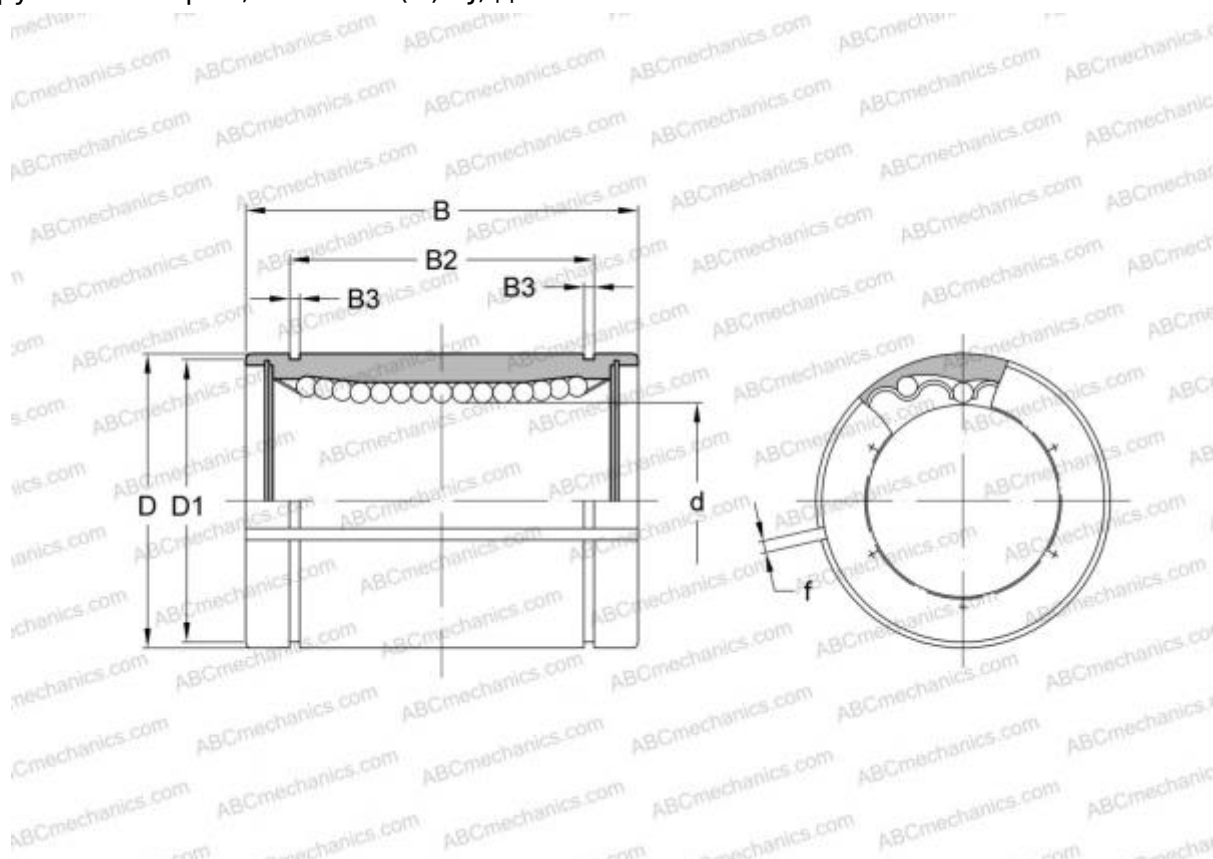

LMB 203242 N AJ ABC

Шариковые втулки

ТИП: Цилиндрические линейные направляющие, Шариковые втулки, Стандартные, С регулируемым зазором, Тип LMB..(N) AJ, дюймовые

Технические характеристики

РАЗМЕРЫ, ММ

d	31,750
D	50,800
B	66,675
f	2,500