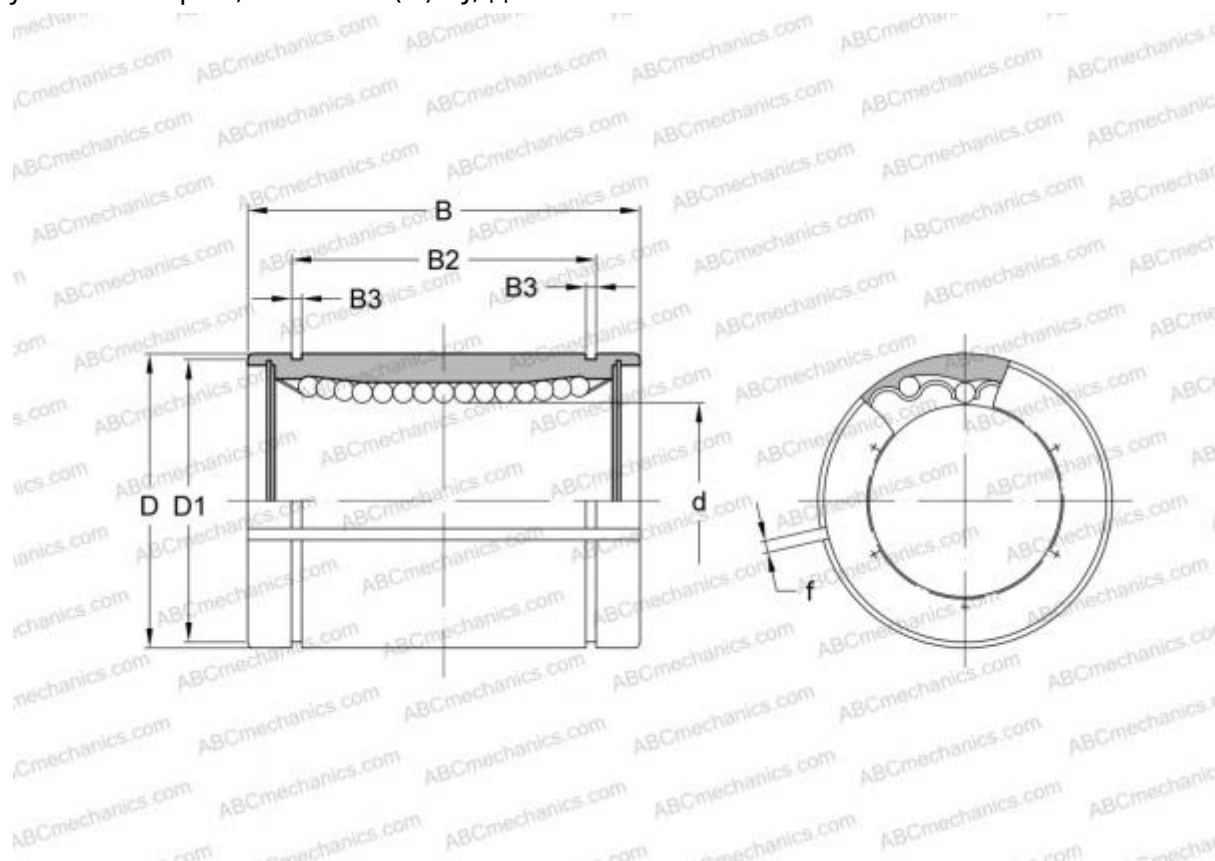

## LMB 203242 N AJ IKO

Шариковые втулки

ТИП: Цилиндрические линейные направляющие, Шариковые втулки, Стандартные, С регулируемым зазором, Тип LMB..(N) AJ, дюймовые

#### РАЗМЕРЫ, ММ

d	31,750
D	50,800
B	66,675
f	2,500

**МАССА, КГ** 0,430

**ПРОИЗВОДИТЕЛЬ** [IKO](#)

#### РАСЧЕТНЫЕ ДАННЫЕ

Номинальная динамическая грузоподъёмность мин	1,370 кН
---	----------