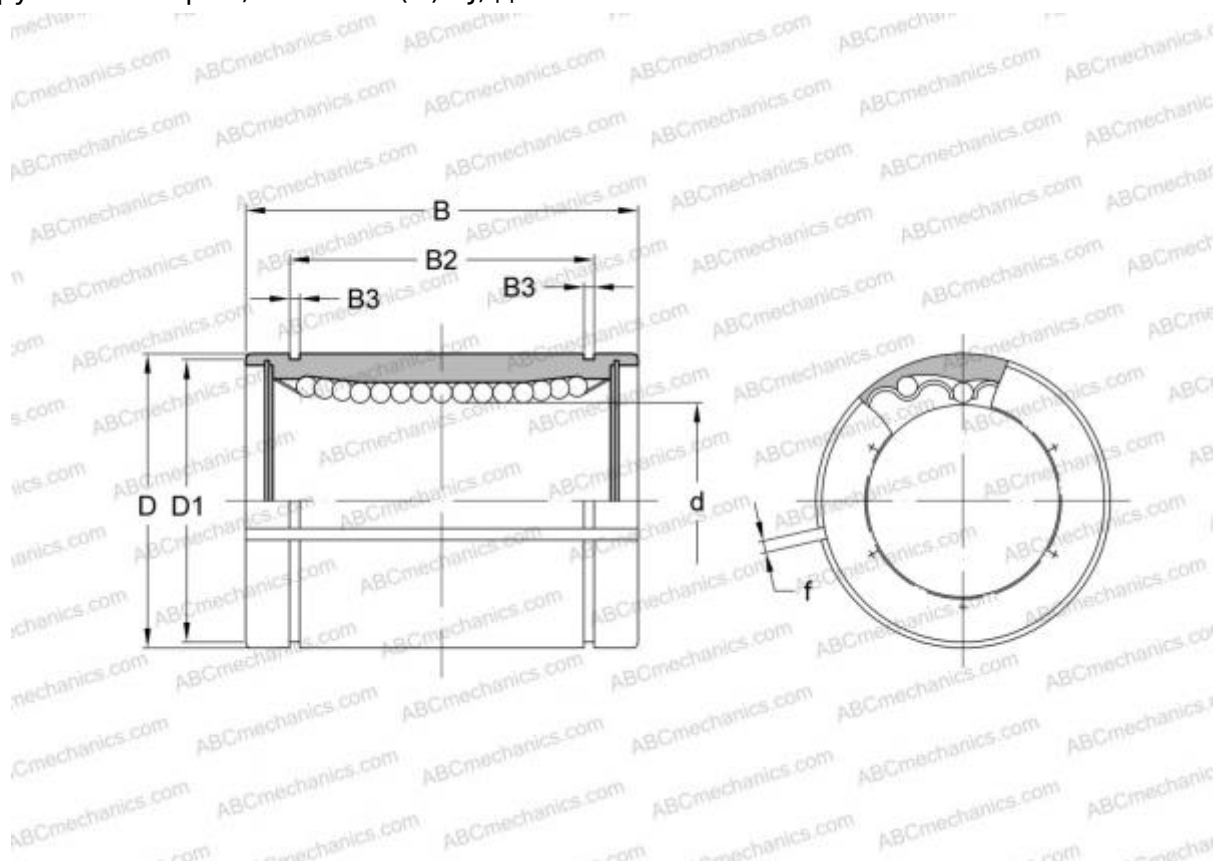

## ADJ-1250 HEIM

Шариковые втулки

ТИП: Цилиндрические линейные направляющие, Шариковые втулки, Стандартные, С регулируемым зазором, Тип LMB..(N) AJ, дюймовые

### Технические характеристики

#### РАЗМЕРЫ, ММ

d	31,750
D	50,800
B	66,675
f	2,500

**МАССА, КГ** 0,430

**ПРОИЗВОДИТЕЛЬ** [HEIM](#)