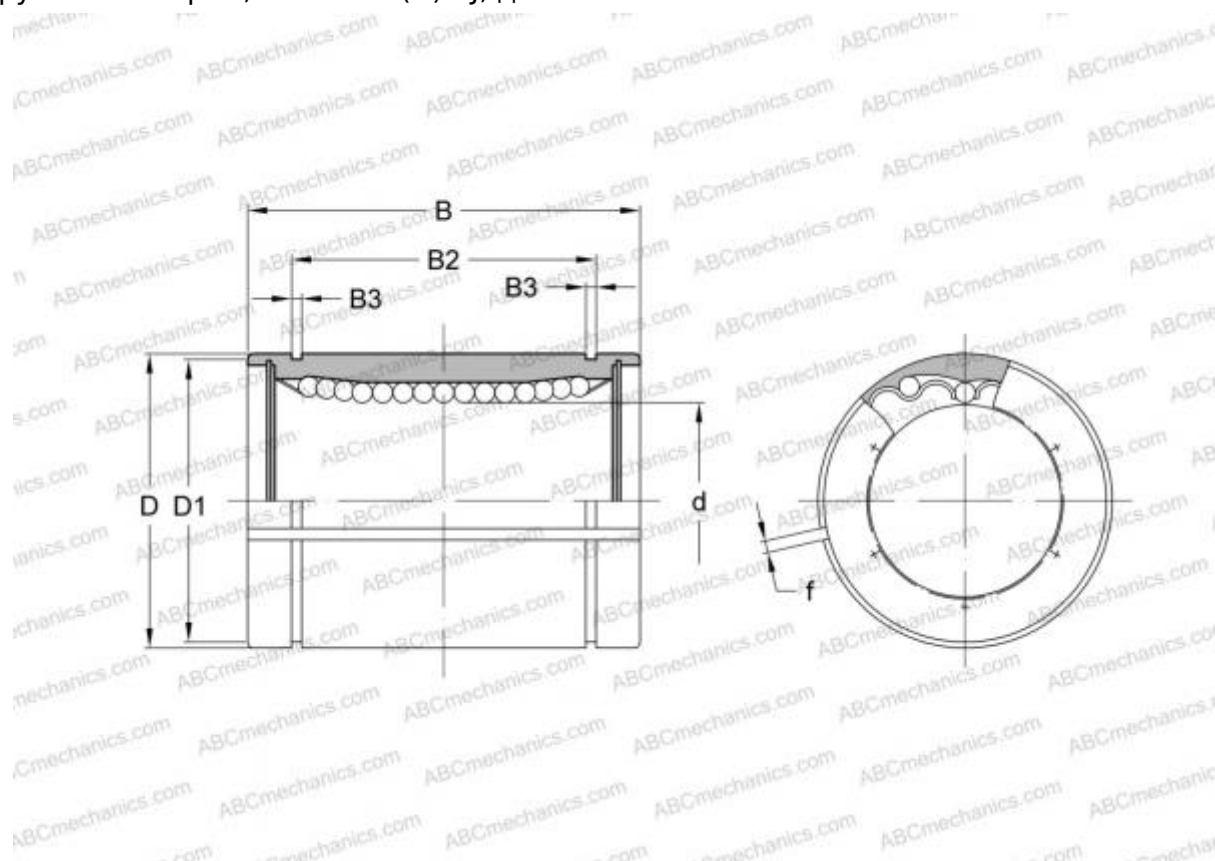

LMB 243848 AJ ABC

Шариковые втулки

ТИП: Цилиндрические линейные направляющие, Шариковые втулки, Стандартные, C регулируемым зазором, Тип LMB..(N) AJ, дюймовые

Технические характеристики

РАЗМЕРЫ, ММ

d	38,100
D	60,325
B	76,200
f	3,000

МАССА, КГ 0,720

ПРОИЗВОДИТЕЛЬ [ABC](#)

АНАЛОГИ

IKO	LMB 243848 AJ
THOMSON	ADJ-243848