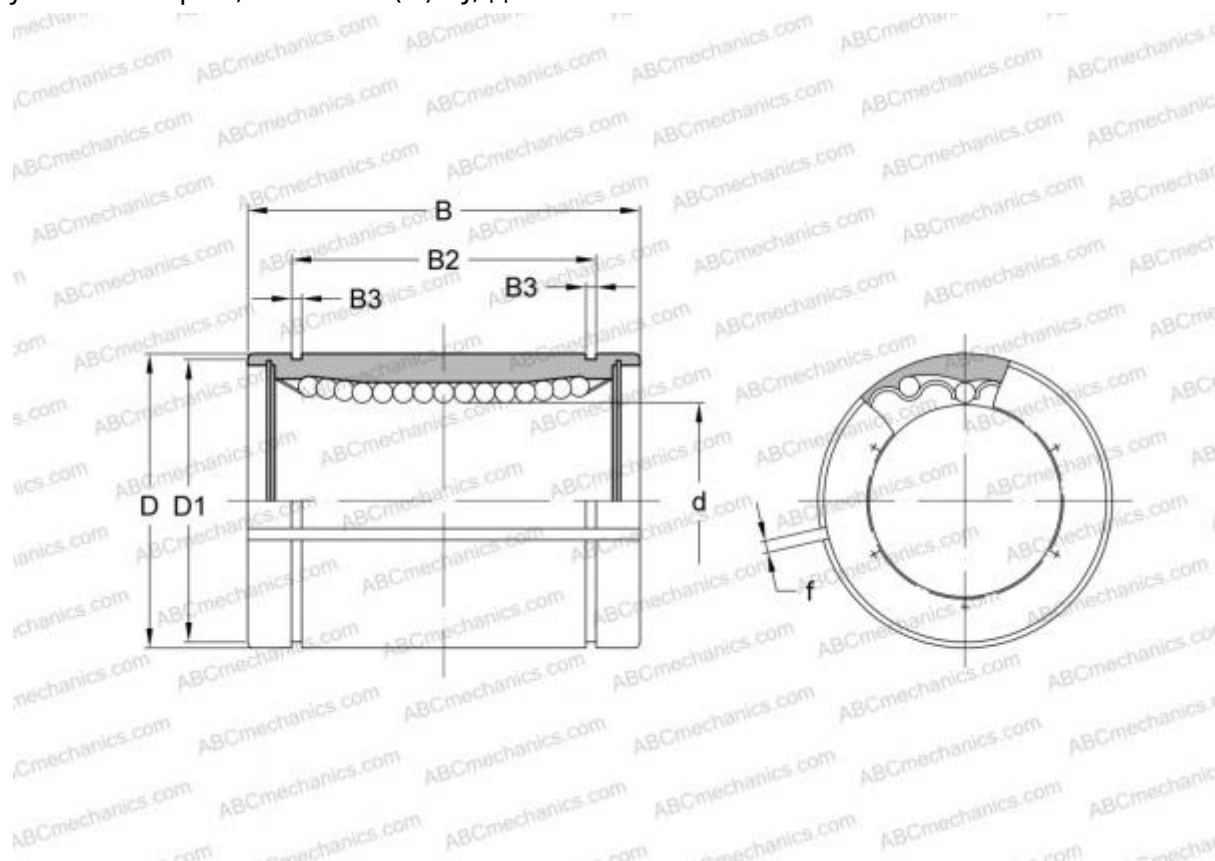

LMB 243848 AJ IKO

Шариковые втулки

ТИП: Цилиндрические линейные направляющие, Шариковые втулки, Стандартные, С регулируемым зазором, Тип LMB..(N) AJ, дюймовые

Технические характеристики

РАЗМЕРЫ, ММ

d	38,100
D	60,325
B	76,200
f	3,000

МАССА, КГ 0,720

ПРОИЗВОДИТЕЛЬ [IKO](#)

АНАЛОГИ

ABC	LMB 243848 AJ
THOMSON	ADJ-243848

РАСЧЕТНЫЕ ДАННЫЕ

Номинальная динамическая грузоподъёмность мин	2,010 кН
---	----------

РАСЧЕТНЫЕ ДАННЫЕ

Номинальная статическая грузоподъёмность макс	4,620 кН
---	----------