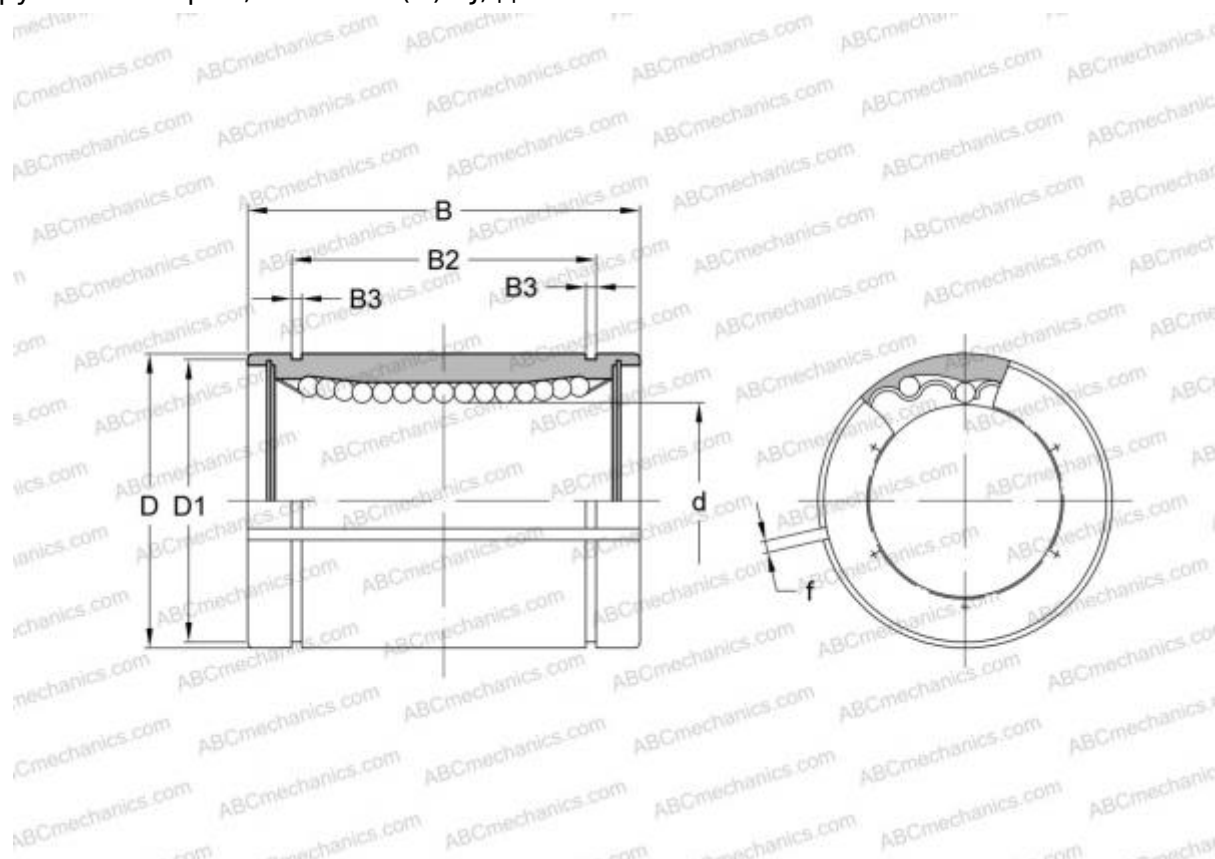

## LMB 243848 N AJ ABC

Шариковые втулки

ТИП: Цилиндрические линейные направляющие, Шариковые втулки, Стандартные, С регулируемым зазором, Тип LMB..(N) AJ, дюймовые

#### РАЗМЕРЫ, ММ

d	38,100
D	60,325
B	76,200
f	3,000

**МАССА, КГ** 0,660

**ПРОИЗВОДИТЕЛЬ** [ABC](#)