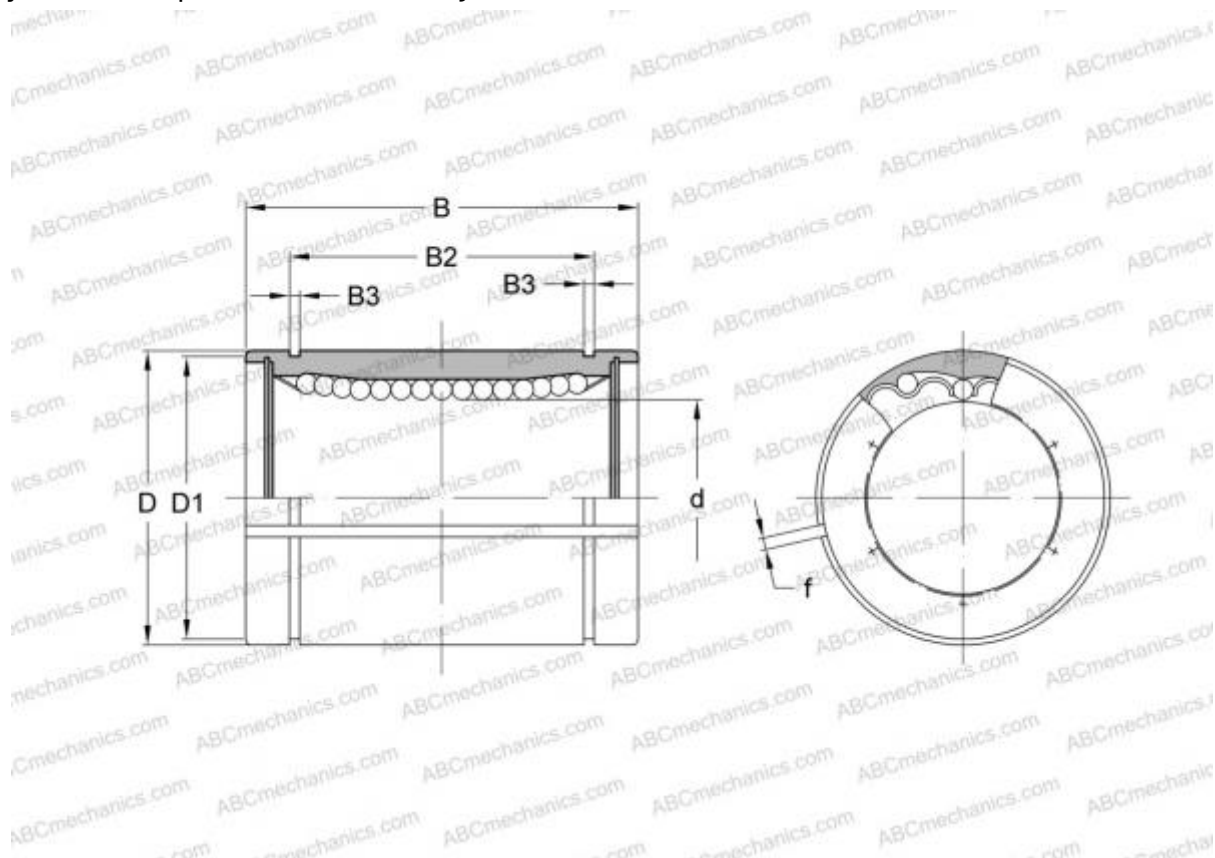

LMB 243848 N AJ IKO

Шариковые втулки

ТИП: Цилиндрические линейные направляющие, Шариковые втулки, Стандартные, С регулируемым зазором, Тип LMB..(N) AJ, дюймовые

Технические характеристики

РАЗМЕРЫ, ММ

d	38,100
D	60,325
B	76,200
f	3,000

МАССА, КГ 0,660

ПРОИЗВОДИТЕЛЬ [IKO](#)

АНАЛОГИ

ABC	LMB 243848 N AJ
HEIM	ADJ-1500

РАСЧЕТНЫЕ ДАННЫЕ

Номинальная динамическая грузоподъёмность мин	2,010 кН
---	----------

РАСЧЕТНЫЕ ДАННЫЕ

Номинальная статическая грузоподъёмность макс	4,620 кН
---	----------