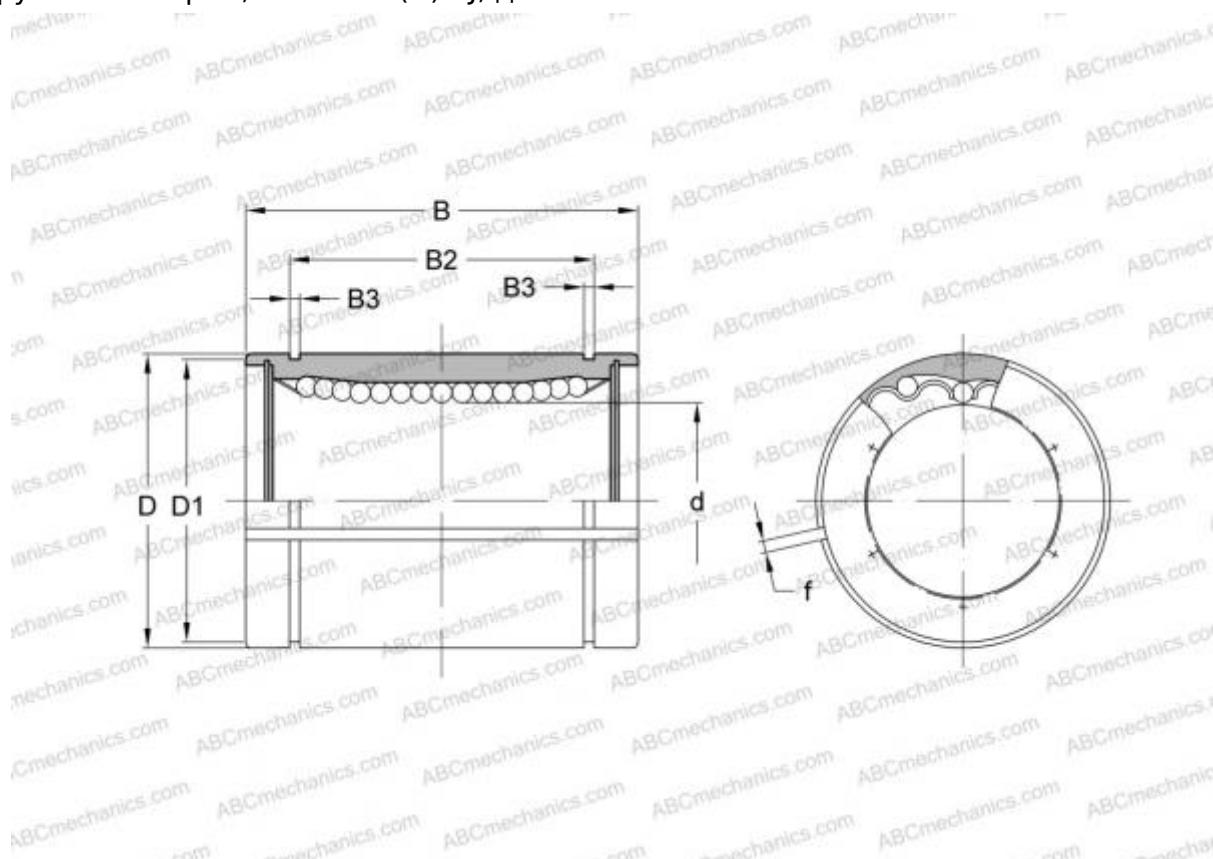

ADJ-1500 HEIM

Шариковые втулки

ТИП: Цилиндрические линейные направляющие, Шариковые втулки, Стандартные, С регулируемым зазором, Тип LMB..(N) AJ, дюймовые

Технические характеристики

РАЗМЕРЫ, ММ

d	38,100
D	60,325
B	76,200
f	3,000