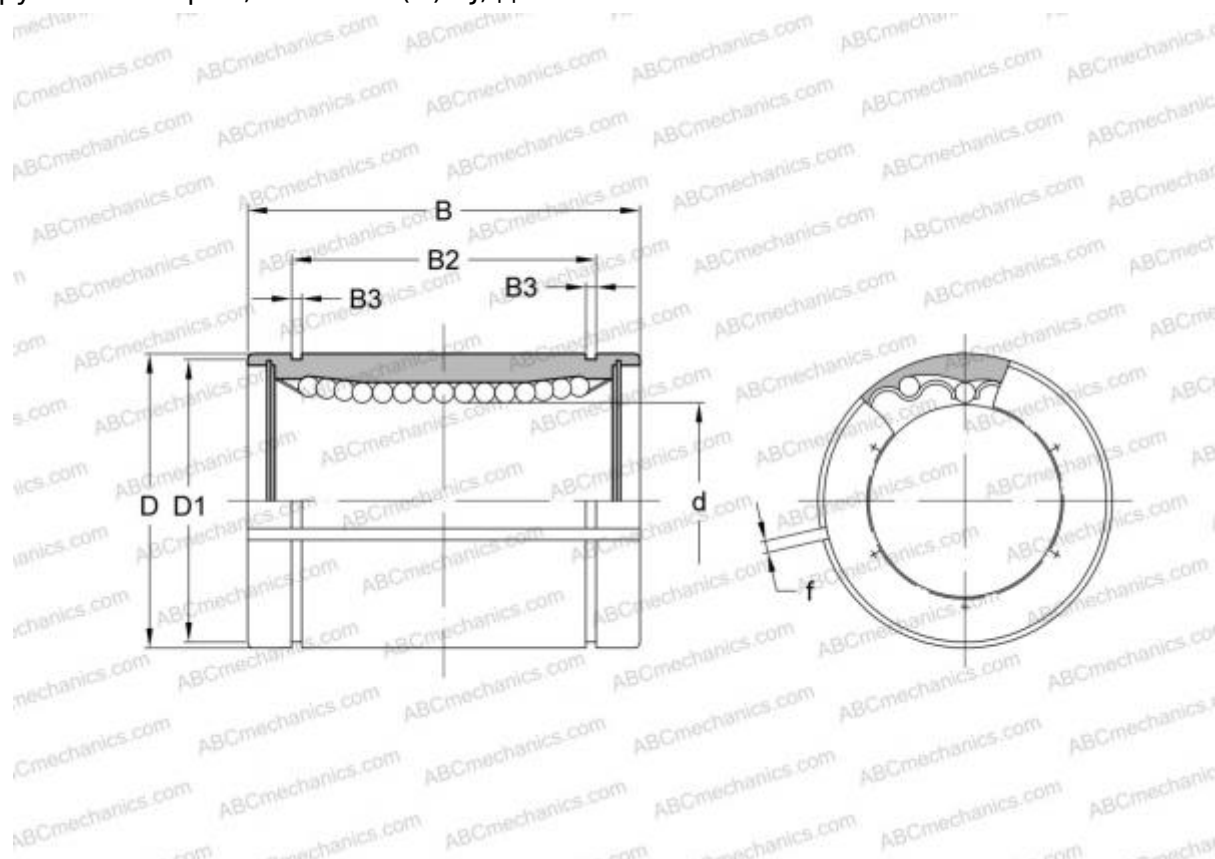

LMB 324864 AJ ABC

Шариковые втулки

ТИП: Цилиндрические линейные направляющие, Шариковые втулки, Стандартные, С регулируемым зазором, Тип LMB..(N) AJ, дюймовые

Технические характеристики

РАЗМЕРЫ, ММ

d	50,800
D	76,200
B	101,600
f	3,000

МАССА, КГ 1,510

ПРОИЗВОДИТЕЛЬ [ABC](#)

АНАЛОГИ

IKO	LMB 324864 AJ
THOMSON	ADJ-324864