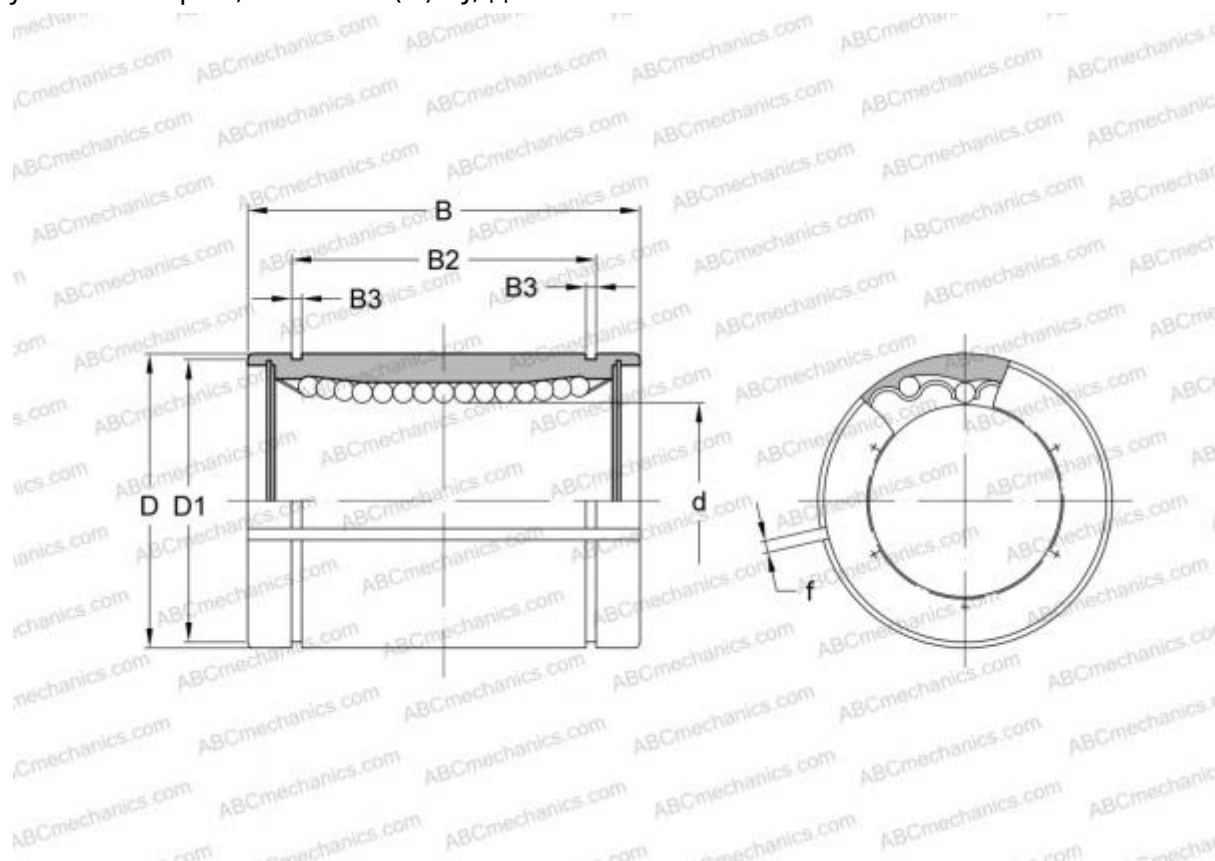

LMB 324864 AJ IKO

Шариковые втулки

ТИП: Цилиндрические линейные направляющие, Шариковые втулки, Стандартные, С регулируемым зазором, Тип LMB..(N) AJ, дюймовые

Технические характеристики

РАЗМЕРЫ, ММ

d	50,800
D	76,200
B	101,600
f	3,000

МАССА, КГ 1,510

ПРОИЗВОДИТЕЛЬ [IKO](#)

АНАЛОГИ

ABC	LMB 324864 AJ
THOMSON	ADJ-324864

РАСЧЕТНЫЕ ДАННЫЕ

Номинальная динамическая грузоподъёмность мин	3,960 кН
---	----------

РАСЧЕТНЫЕ ДАННЫЕ

Номинальная статическая грузоподъёмность макс	9,130 кН
---	----------