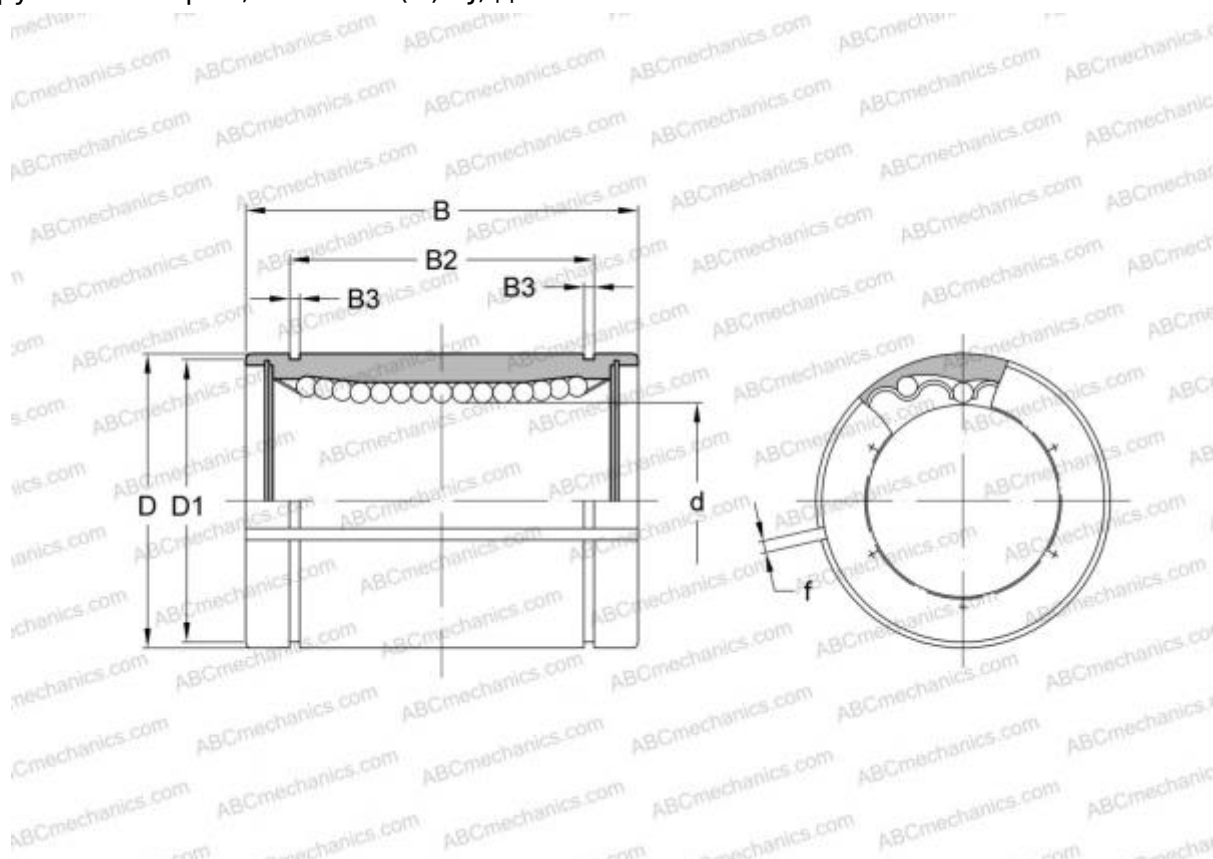

LMB 324864 N AJ ABC

Шариковые втулки

ТИП: Цилиндрические линейные направляющие, Шариковые втулки, Стандартные, С регулируемым зазором, Тип LMB..(N) AJ, дюймовые

Технические характеристики

РАЗМЕРЫ, ММ

d	50,800
D	76,200
B	101,600
f	3,000