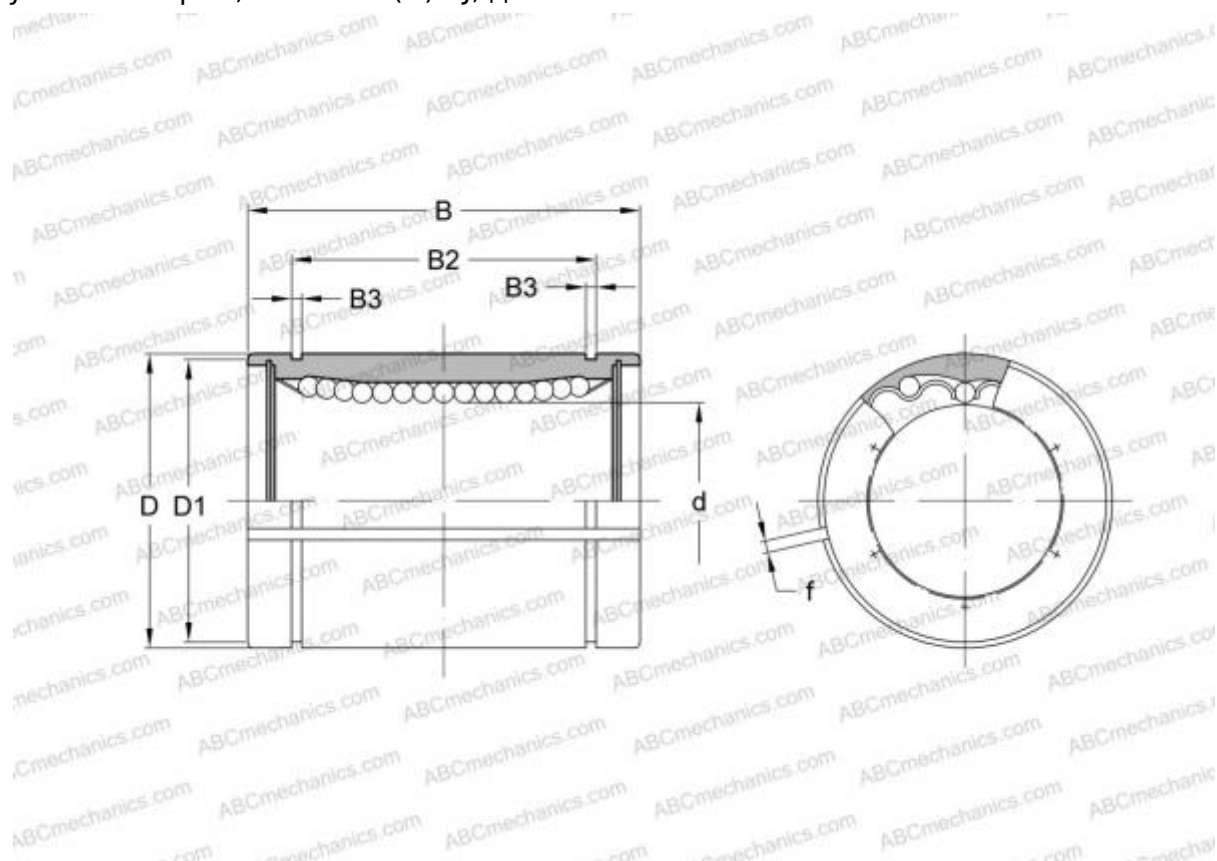

LMB 324864 N AJ IKO

Шариковые втулки

ТИП: Цилиндрические линейные направляющие, Шариковые втулки, Стандартные, С регулируемым зазором, Тип LMB..(N) AJ, дюймовые

Технические характеристики

РАЗМЕРЫ, ММ

d	50,800
D	76,200
B	101,600
f	3,000

МАССА, КГ 1,120

ПРОИЗВОДИТЕЛЬ [IKO](#)

АНАЛОГИ

ABC	LMB 324864 N AJ
HEIM	ADJ-2000

РАСЧЕТНЫЕ ДАННЫЕ

Номинальная динамическая грузоподъёмность мин	3,960 кН
---	----------

РАСЧЕТНЫЕ ДАННЫЕ

Номинальная статическая грузоподъёмность макс	9,130 кН
---	----------