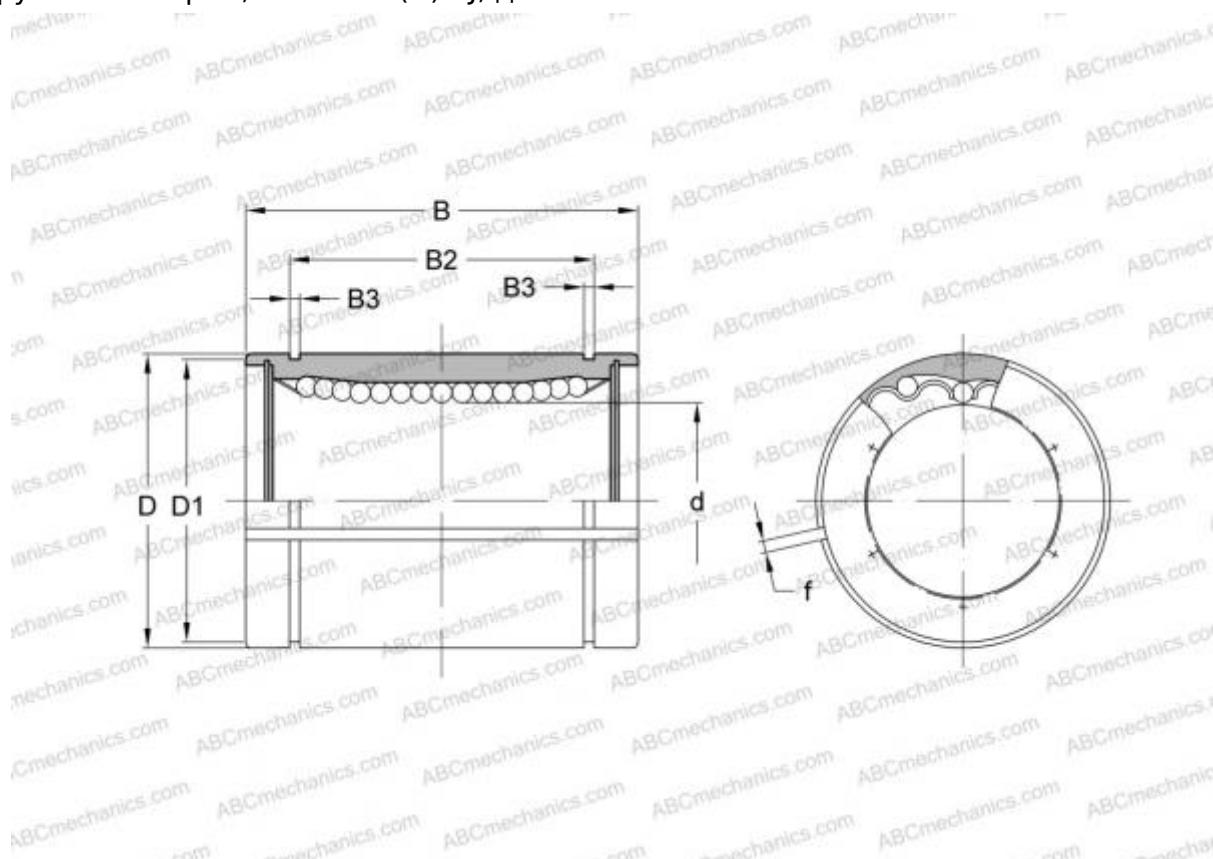

## ADJ-2000 HEIM

Шариковые втулки

ТИП: Цилиндрические линейные направляющие, Шариковые втулки, Стандартные, С регулируемым зазором, Тип LMB..(N) AJ, дюймовые

#### РАЗМЕРЫ, ММ

d	50,800
D	76,200
B	101,600
f	3,000

**МАССА, КГ** 1,120

**ПРОИЗВОДИТЕЛЬ** [HEIM](#)