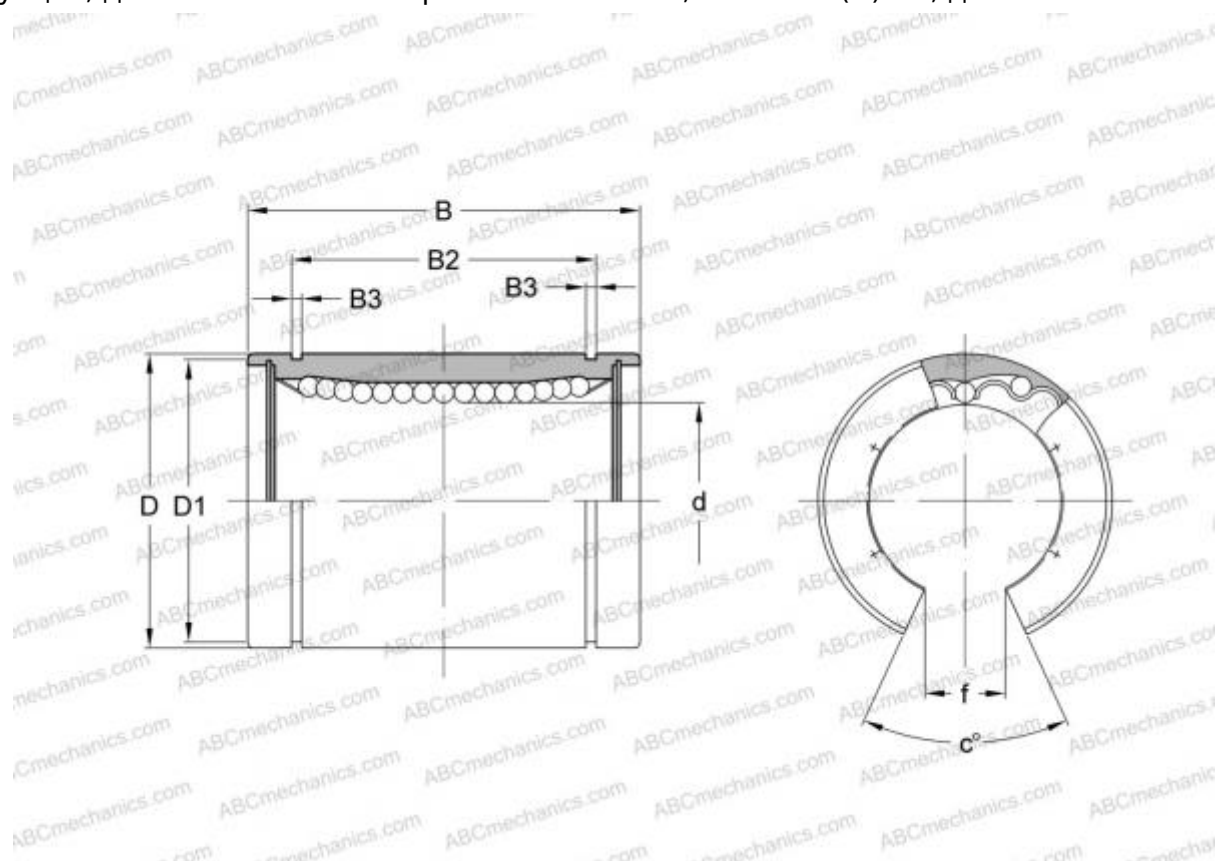

LMB 101824 OP ABC

Шариковые втулки

ТИП: Цилиндрические линейные направляющие, Шариковые втулки, Стандартные, Открытая конструкция, для использования с рельсовым валом, Тип LMB..(N) OP, дюймовые

Технические характеристики

РАЗМЕРЫ, ММ

d	15,875
D	28,575
B	38,100
f	9,500
c	80,000

МАССА, КГ 0,064

ПРОИЗВОДИТЕЛЬ [ABC](#)

АНАЛОГИ

IKO	LMB 101824 OP
THOMSON	OPN-101824
SCHNEEBERGER	OUV 101824