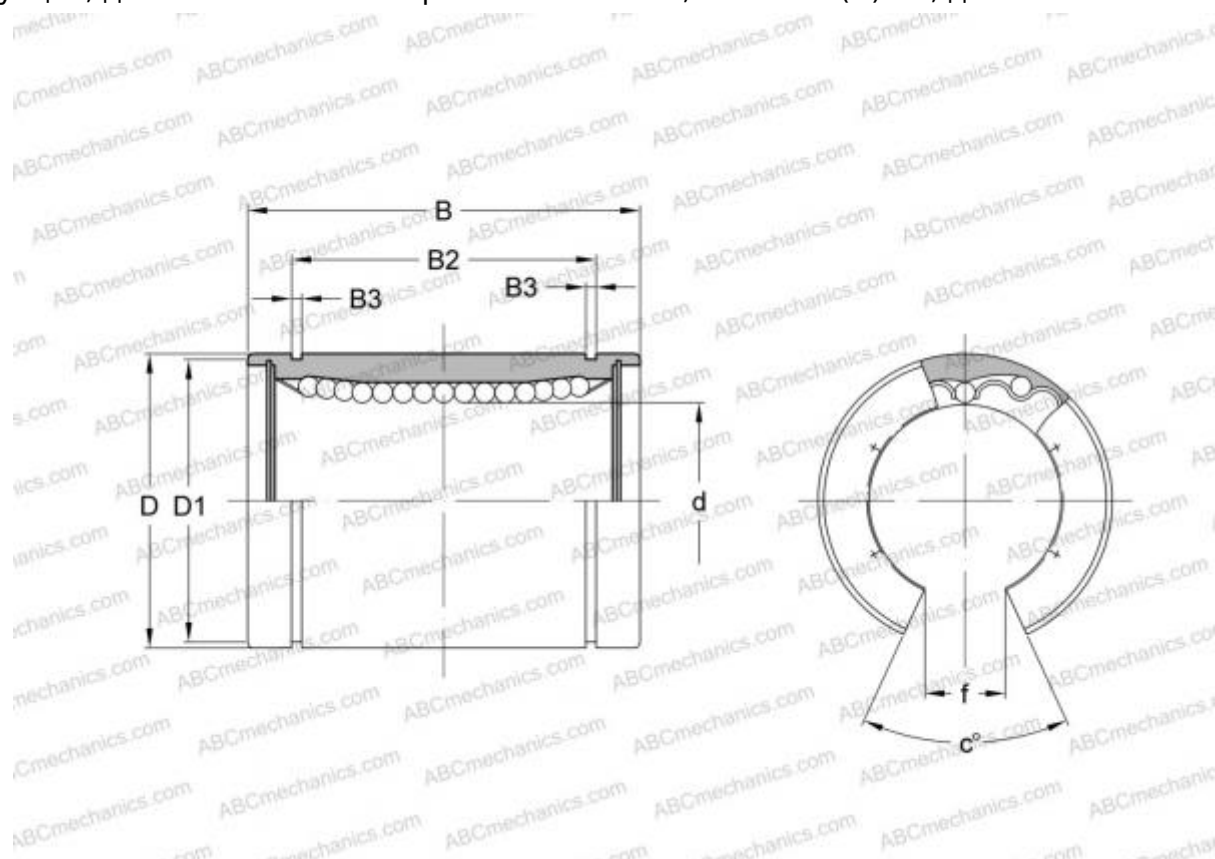

## LMB 101824 N OP ABC

Шариковые втулки

ТИП: Цилиндрические линейные направляющие, Шариковые втулки, Стандартные, Открытая конструкция, для использования с рельсовым валом, Тип LMB..(N) OP, дюймовые

#### РАЗМЕРЫ, ММ

d	15,875
D	28,575
B	38,100
f	9,500
c	80,000

**МАССА, КГ** 0,057

**ПРОИЗВОДИТЕЛЬ** [ABC](#)