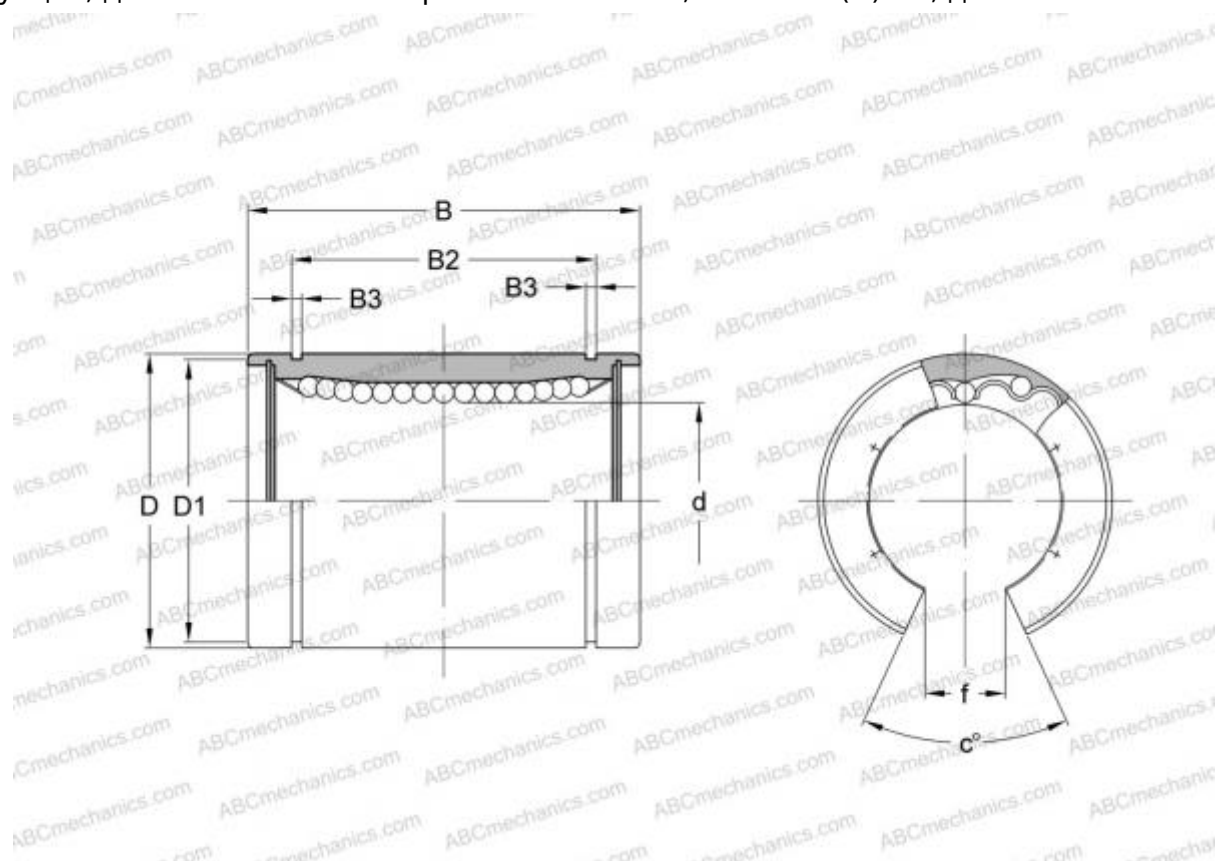

## LMB 122026 OP ABC

Шариковые втулки

ТИП: Цилиндрические линейные направляющие, Шариковые втулки, Стандартные, Открытая конструкция, для использования с рельсовым валом, Тип LMB..(N) OP, дюймовые

#### РАЗМЕРЫ, ММ

d	19,050
D	31,750
B	41,275
f	10,700
c	60,000

**МАССА, КГ** 0,081

**ПРОИЗВОДИТЕЛЬ** [ABC](#)