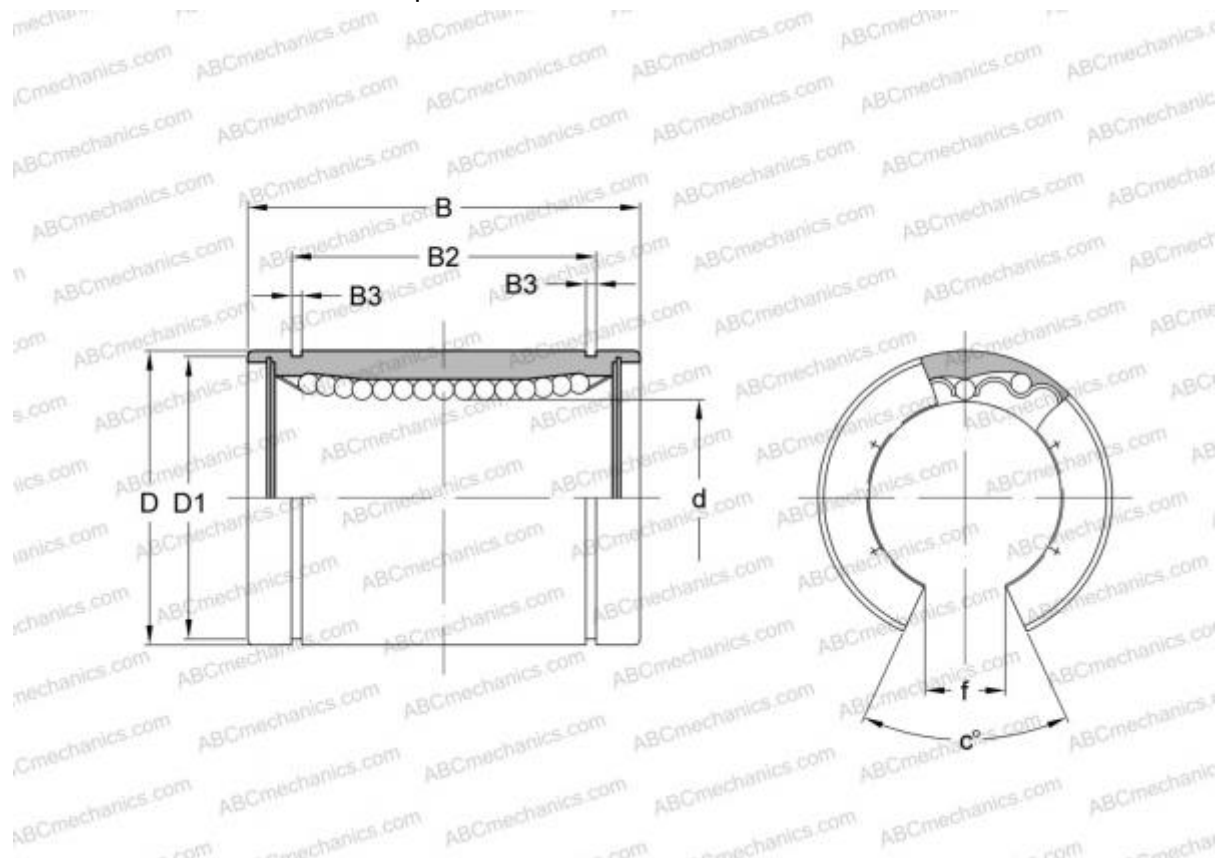

LMB 122026 OP IKO

Шариковые втулки

ТИП: Цилиндрические линейные направляющие, Шариковые втулки, Стандартные, Открытая конструкция, для использования с рельсовым валом, Тип LMB..(N) OP, дюймовые

Технические характеристики

РАЗМЕРЫ, ММ

| | |
|---|--------|
| d | 19,050 |
| D | 31,750 |
| B | 41,275 |
| f | 10,700 |
| c | 60,000 |

МАССА, КГ 0,081

ПРОИЗВОДИТЕЛЬ [IKO](#)

АНАЛОГИ

| | |
|--------------|-------------------------------|
| ABC | LMB 122026 OP |
| THOMSON | OPN-122026 |
| SCHNEEBERGER | OUV 122026 |

РАСЧЕТНЫЕ ДАННЫЕ

РАСЧЕТНЫЕ ДАННЫЕ

| | |
|--|----------|
| Номинальная динамическая грузоподъёмность макс | 0,659 кН |
| Номинальная статическая грузоподъёмность мин | 1,000 кН |