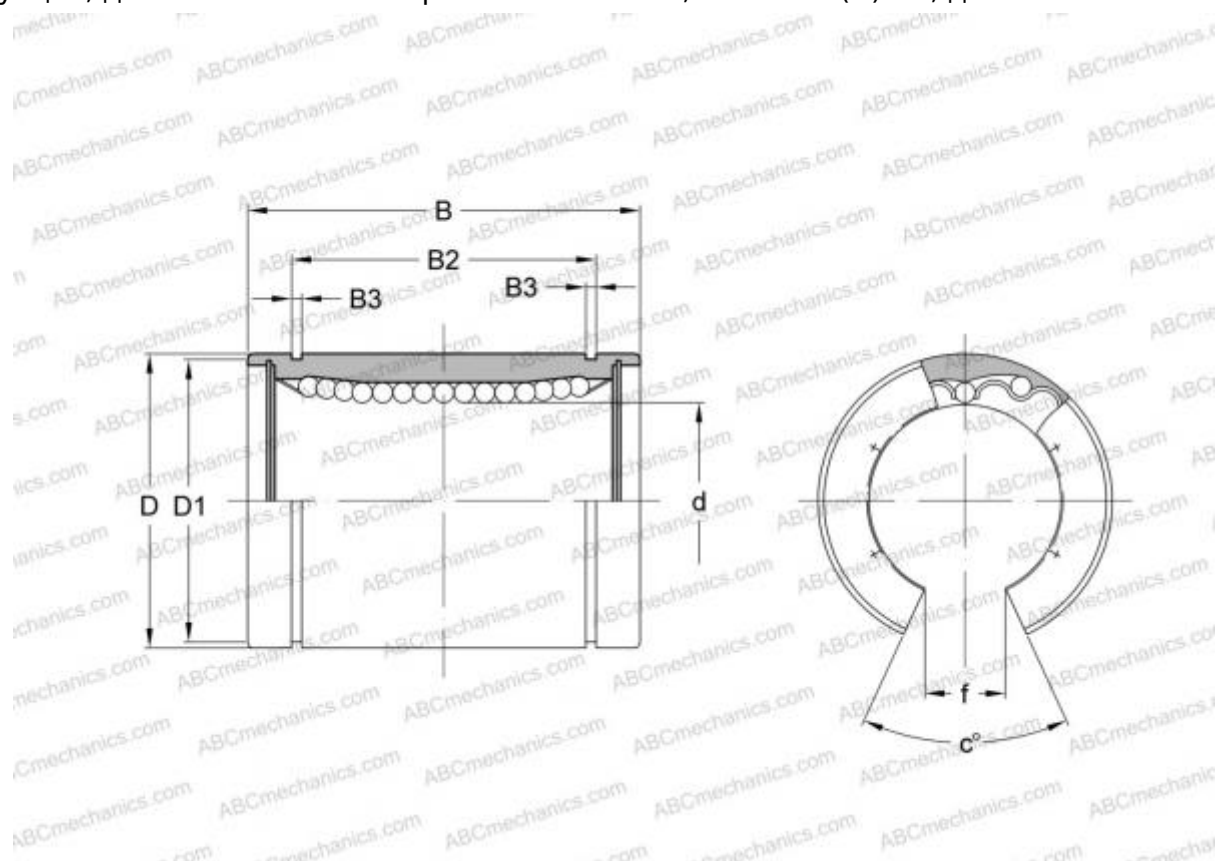

## LMB 122026 N OP ABC

Шариковые втулки

ТИП: Цилиндрические линейные направляющие, Шариковые втулки, Стандартные, Открытая конструкция, для использования с рельсовым валом, Тип LMB..(N) OP, дюймовые

#### РАЗМЕРЫ, ММ

d	19,050
D	31,750
B	41,275
f	10,700
c	60,000

**МАССА, КГ** 0,076

**ПРОИЗВОДИТЕЛЬ** [ABC](#)