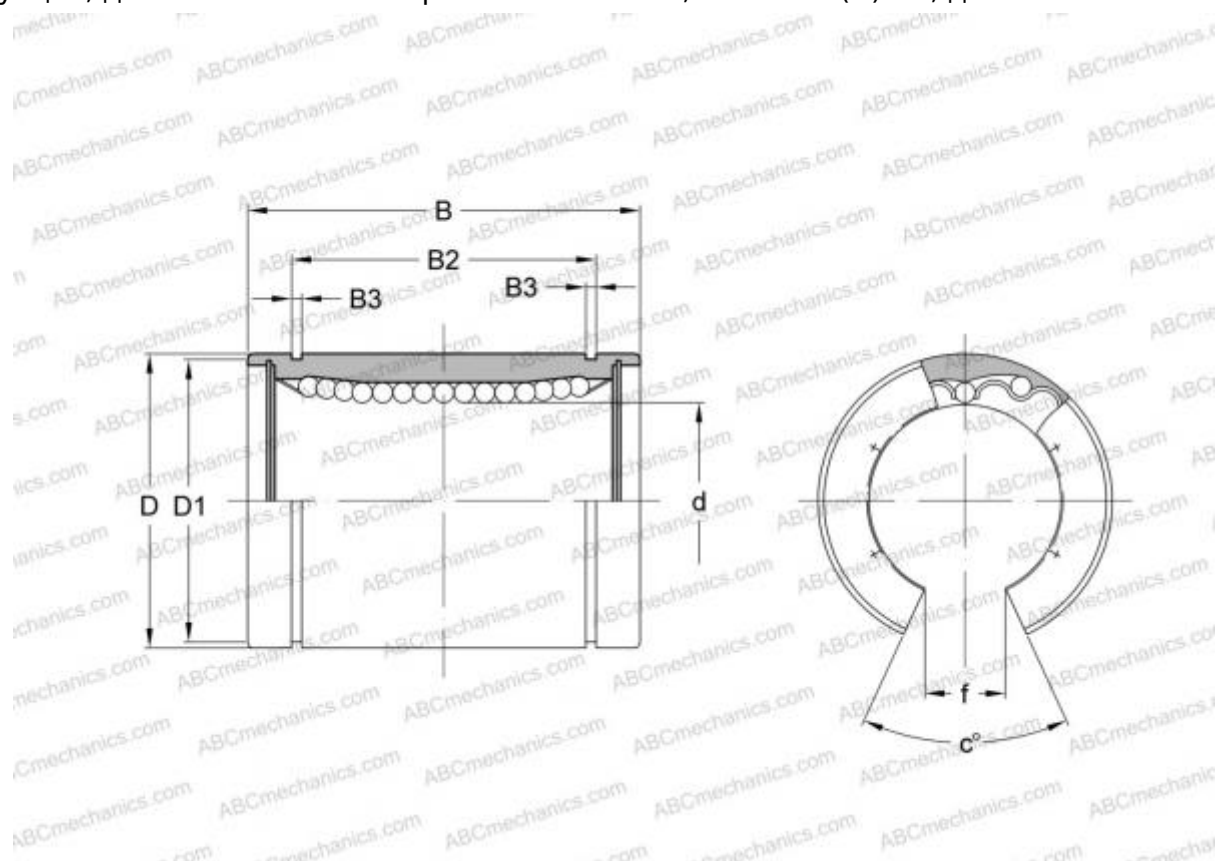

## OPN-750 HEIM

Шариковые втулки

ТИП: Цилиндрические линейные направляющие, Шариковые втулки, Стандартные, Открытая конструкция, для использования с рельсовым валом, Тип LMB..(N) OP, дюймовые

#### РАЗМЕРЫ, ММ

d	19,050
D	31,750
B	41,275
f	10,700
c	60,000

**МАССА, КГ** 0,076

**ПРОИЗВОДИТЕЛЬ** [HEIM](#)