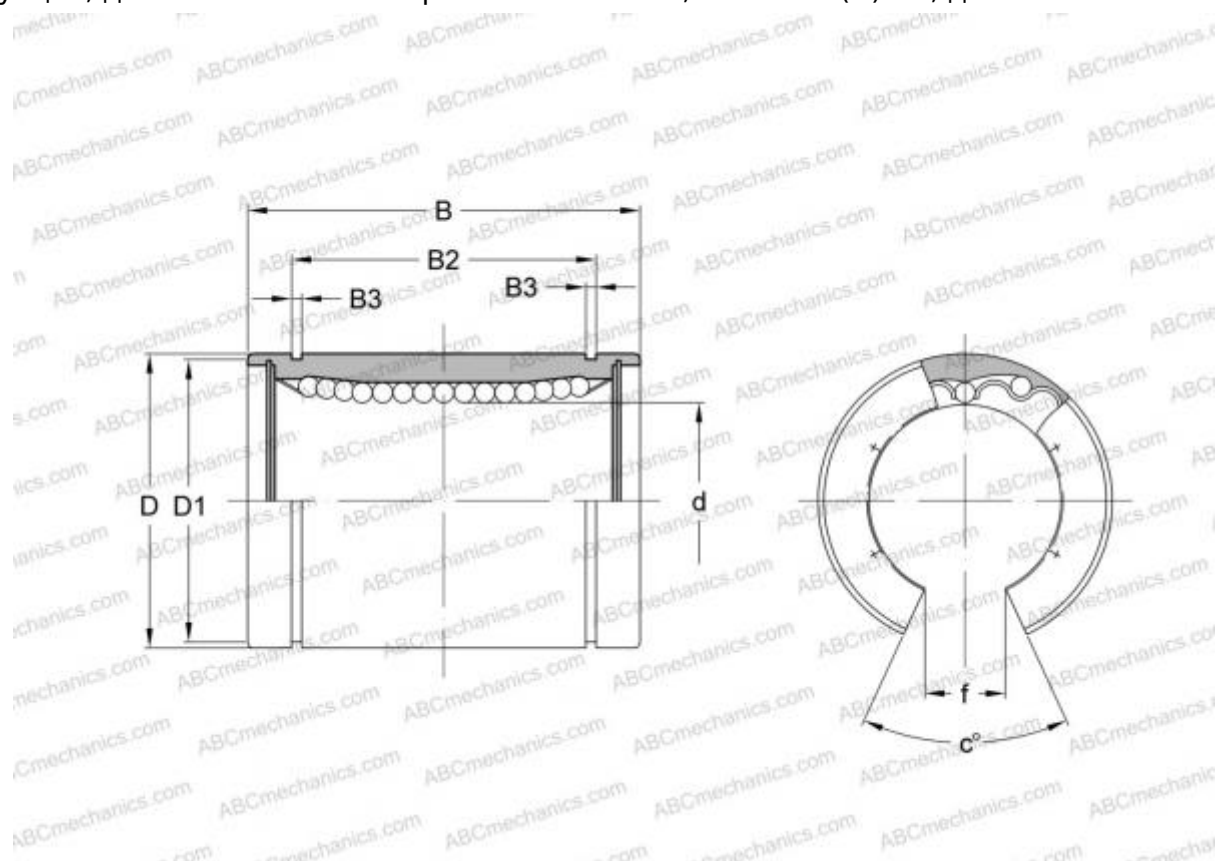

LMB 162536 N OP ABC

Шариковые втулки

ТИП: Цилиндрические линейные направляющие, Шариковые втулки, Стандартные, Открытая конструкция, для использования с рельсовым валом, Тип LMB..(N) OP, дюймовые

Технические характеристики

РАЗМЕРЫ, ММ

d	25,400
D	39,688
B	57,150
f	11,800
c	50

МАССА, КГ 0,170

ПРОИЗВОДИТЕЛЬ [ABC](#)

АНАЛОГИ

IKO	LMB 162536 N OP
HEIM	OPN-1000