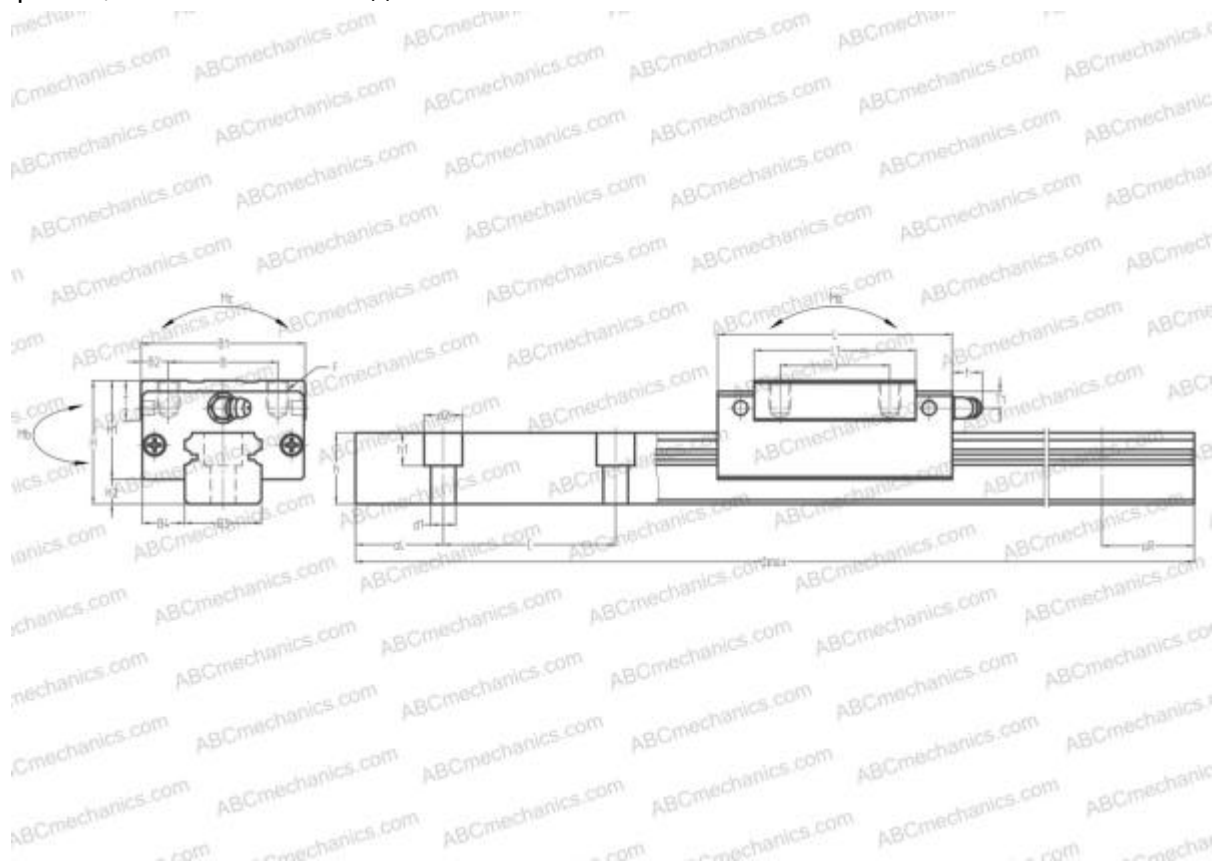

HGH15CA HIWIN

Линейная направляющая

ТИП: Профильные линейные направляющие, С циркуляцией шариков, С высокой вертикальной несущей нагрузкой, Самоустанавливающийся тип, Квадратный тип, Высокая, стандартная длина каретки, монтажный отвод

Технические характеристики

РАЗМЕРЫ, ММ

B1	34,000
H	28,000
L	55,000
B	26,000
J	26,000
L1	39,000
B2	4,000
B3	15,000
B4	9,500
H1	23,400
H2	4,600
T	8,000
T1	8,500
f	3,300
C	60,000

АНАЛОГИ

THK	HSR15R
IKO	LWHS15..B
STAR	1621-1
Rockford Linear Motion	RPG15HR
INA	KUV15-B-H
NB	SGL15HTF
SCHNEEBERGER	BMC 15

РАЗМЕРЫ, ММ

d1	4,500
d2	7,500
h	15,000
h1	5,300
L max	2000,000
aL	20,000
aR	20,000
F	M4x0.7x6

МАССА

Масса блока	0,180
Масса рельса	1,600

ПРОИЗВОДИТЕЛЬ

[HIWIN](#)

АНАЛОГИ

ABC	LH15AN
NSK	LH15AN