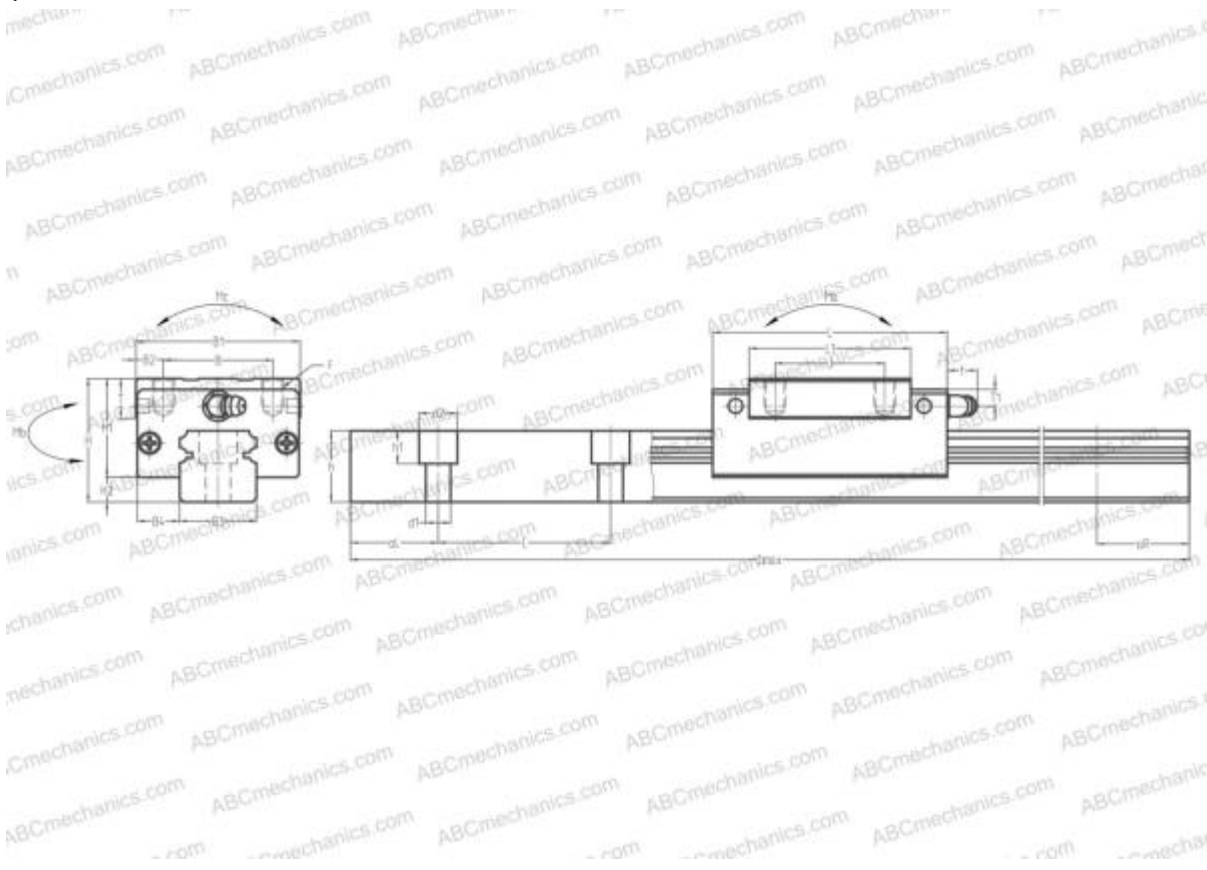

LN20AN ABC

Линейная направляющая

ТИП: Профильные линейные направляющие, С циркуляцией шариков, С высокой вертикальной несущей нагрузкой, Самоустанавливающийся тип, Квадратный тип, Высокая, стандартная длина каретки, монтажный отвод

Технические характеристики

РАЗМЕРЫ, ММ

B1	44,000
H	30,000
L	69,800
B	32,000
J	36,000
L1	50,000
B2	6,000
B3	20,000
B4	12,000
H1	25,000
H2	5,000
T	12,000
T1	5,000
f	11,000
C	60,000

АНАЛОГИ

IKO	LWHS20..B
HIWIN	HGH20CA
STAR	1622-8
Rockford Linear Motion	RPG20HR
INA	KUV20-B-H
NB	SGL20HTF
THOMSON	AG 20CE(EE)
SCHNEEBERGER	BMC 20

РАЗМЕРЫ, ММ

d1	6,000
d2	9,500
h	8,000
h1	8,500
L max	3960,000
aL	20,000
aR	20,000
F	M5x0.8x6

МАССА

Масса блока	0,330
Масса рельса	2,600

ПРОИЗВОДИТЕЛЬ

[ABC](#)

АНАЛОГИ

NSK	LH20AN
THK	HSR20R