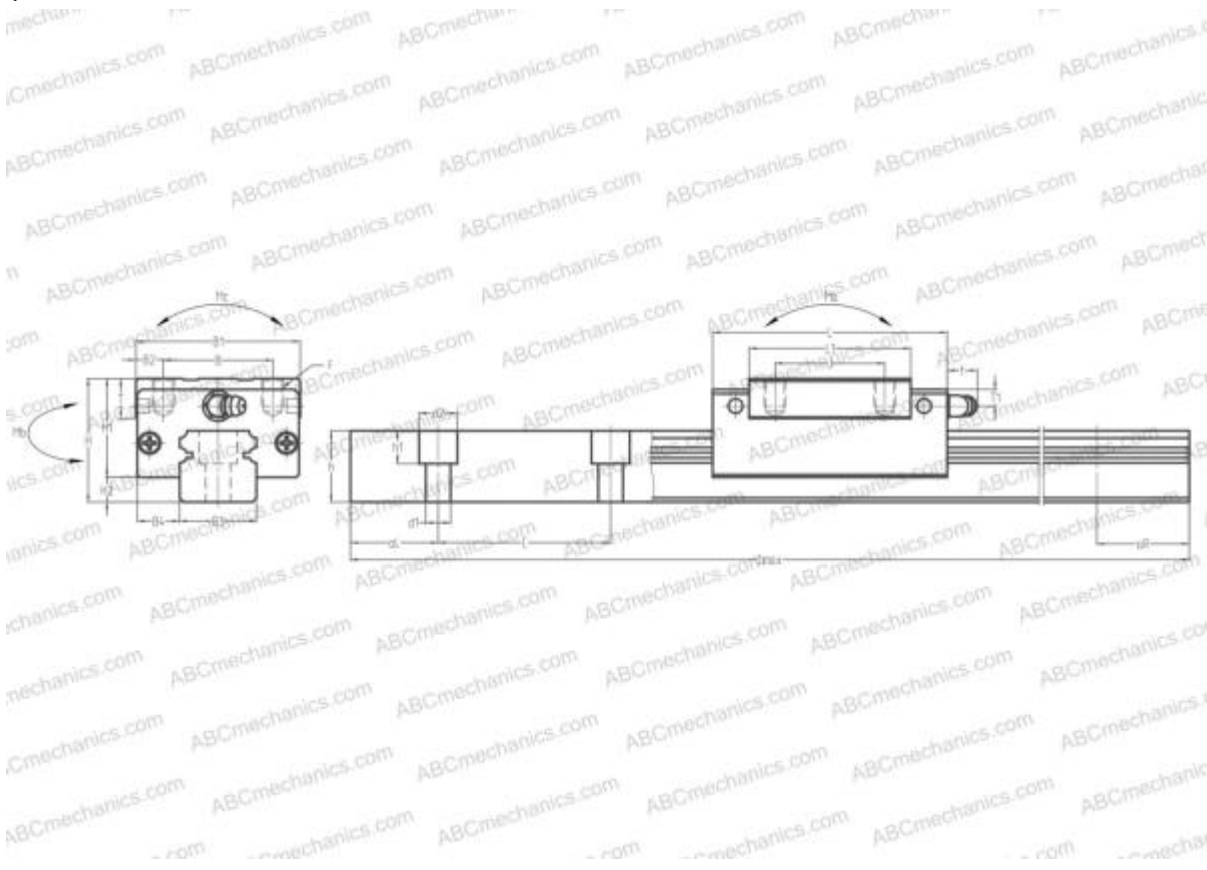

HGH25CA HIWIN

Линейная направляющая

ТИП: Профильные линейные направляющие, С циркуляцией шариков, С высокой вертикальной несущей нагрузкой, Самоустанавливающийся тип, Квадратный тип, Высокая, стандартная длина каретки, монтажный отвод

Технические характеристики

РАЗМЕРЫ, ММ

B1	48,000
H	40,000
L	79,000
B	35,000
J	35,000
L1	58,000
B2	6,500
B3	23,000
B4	12,500
H1	33,000
H2	7,000
T	12,000
T1	10,000
f	11,000
C	60,000

АНАЛОГИ

THK	HSR25R
IKO	LWHD25..B
STAR	1621-2
Rockford Linear Motion	RPG25HR
INA	KUV25-B-H
NB	SGL25HTF
THOMSON	AG 25EE
SCHNEEBERGER	BMC 25

РАЗМЕРЫ, ММ

d1	7,000
d2	11,000
h	22,000
h1	9,000
L max	3960,000
aL	20,000
aR	20,000
F	M6x1x9

МАССА

Масса блока	0,550
Масса рельса	3,600

ПРОИЗВОДИТЕЛЬ

[HIWIN](#)

АНАЛОГИ

ABC	LH25AN
NSK	LH25AN