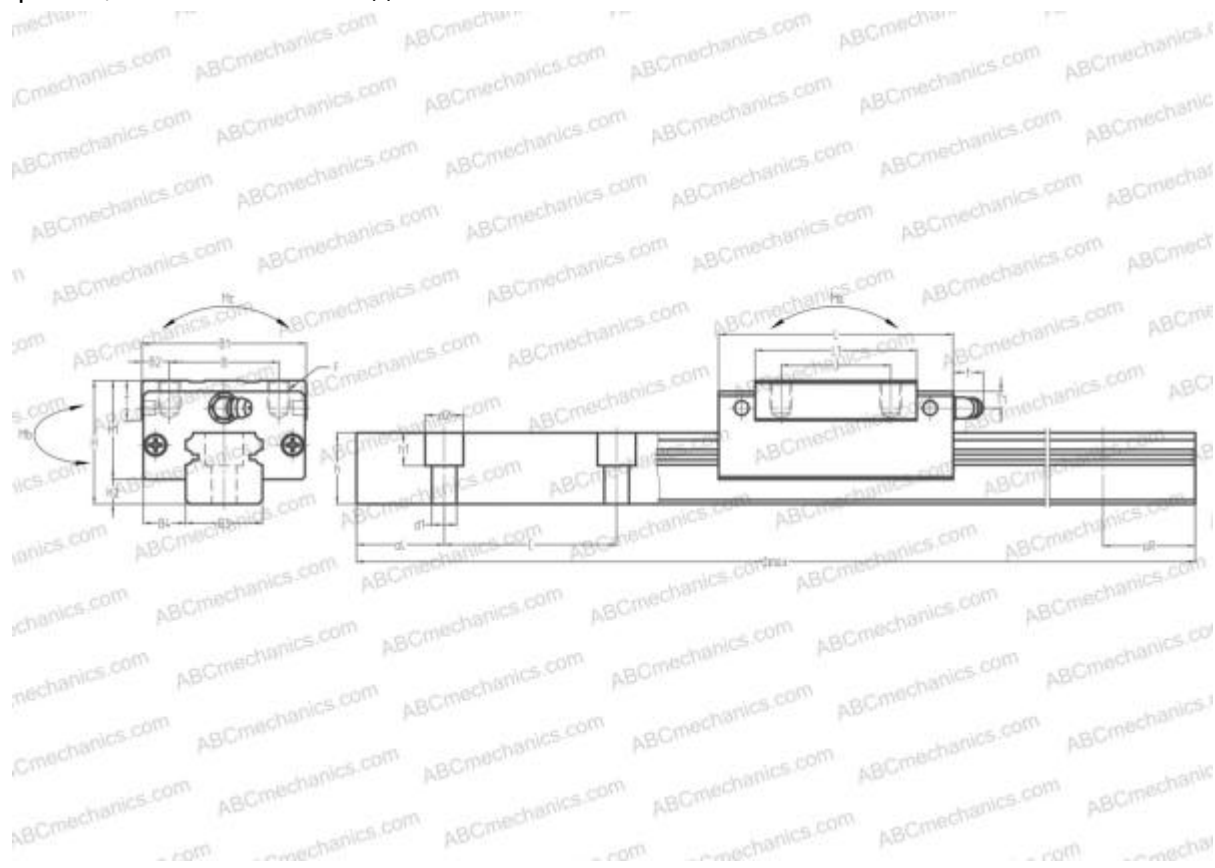

## LN30AN ABC

Линейная направляющая

ТИП: Профильные линейные направляющие, С циркуляцией шариков, С высокой вертикальной несущей нагрузкой, Самоустанавливающийся тип, Квадратный тип, Высокая, стандартная длина каретки, монтажный отвод

## РАЗМЕРЫ, ММ

B1	60,000
H	45,000
L	85,600
B	40,000
J	40,000
L1	59,000
B2	10,000
B3	28,000
B4	16,000
H1	36,000
H2	9,000
T	14,000
T1	10,000
f	11,000
C	80,000

## РАЗМЕРЫ, ММ

d1	9,000
d2	14,000
h	26,000
h1	12,000
L max	4000,000
aL	20,000
aR	20,000
F	M8x1.25x10

## МАССА

Масса блока	0,770
Масса рельса	5,200