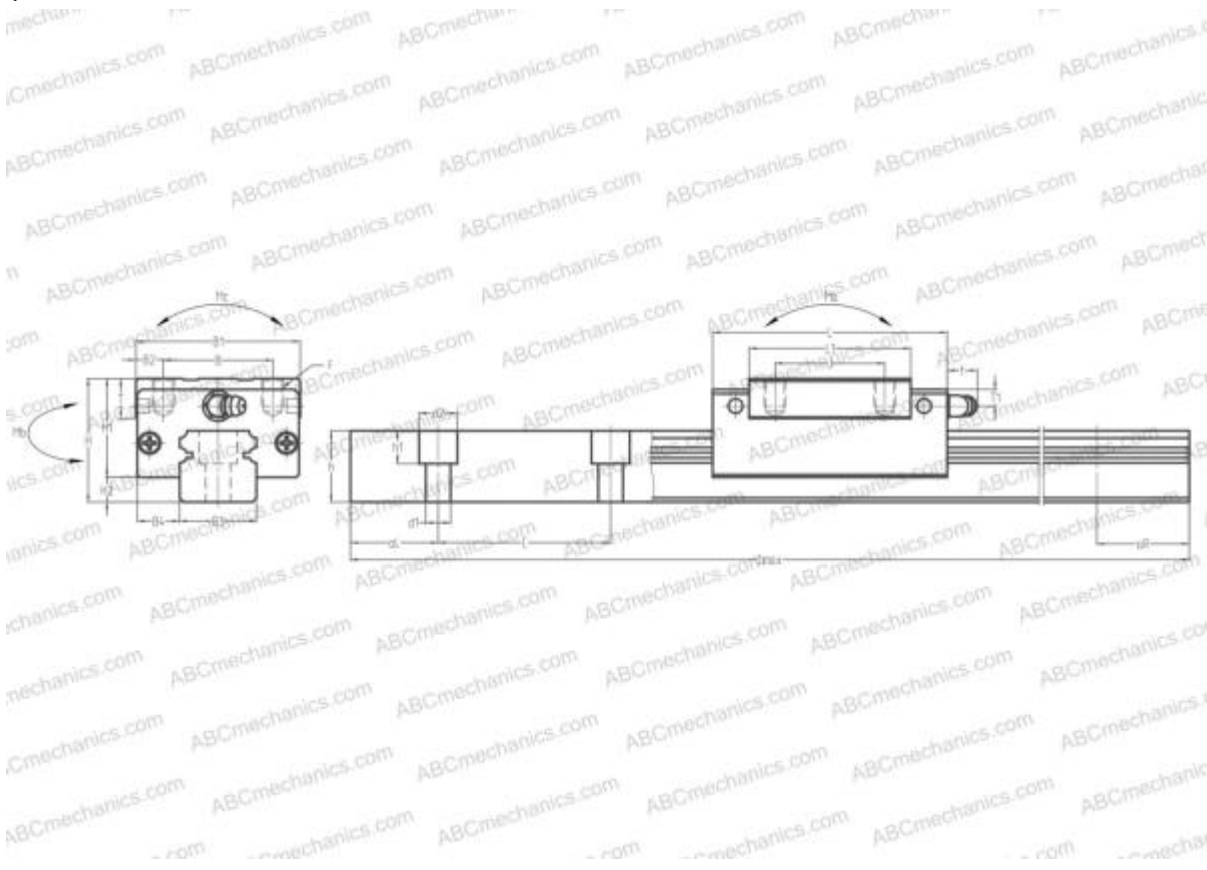

HGN30CA HIWIN

Линейная направляющая

ТИП: Профильные линейные направляющие, С циркуляцией шариков, С высокой вертикальной несущей нагрузкой, Самоустанавливающийся тип, Квадратный тип, Высокая, стандартная длина каретки, монтажный отвод

Технические характеристики

РАЗМЕРЫ, ММ

B1	60,000
H	45,000
L	85,600
B	40,000
J	40,000
L1	59,000
B2	10,000
B3	28,000
B4	16,000
H1	36,000
H2	9,000
T	14,000
T1	10,000
f	11,000
C	80,000

АНАЛОГИ

THK	HSR30R
IKO	LWHD30..B
STAR	1621-7
Rockford Linear Motion	RPG30HR
INA	KUV30-B-H
NB	SGL30HTF
THOMSON	AG 30EE
SCHNEEBERGER	BMC 30

РАЗМЕРЫ, ММ

d1	9,000
d2	14,000
h	26,000
h1	12,000
L max	4000,000
aL	20,000
aR	20,000
F	M8x1.25x10

МАССА

Масса блока	0,770
Масса рельса	5,200

ПРОИЗВОДИТЕЛЬ

[HIWIN](#)

АНАЛОГИ

ABC	LH30AN
NSK	LH30AN