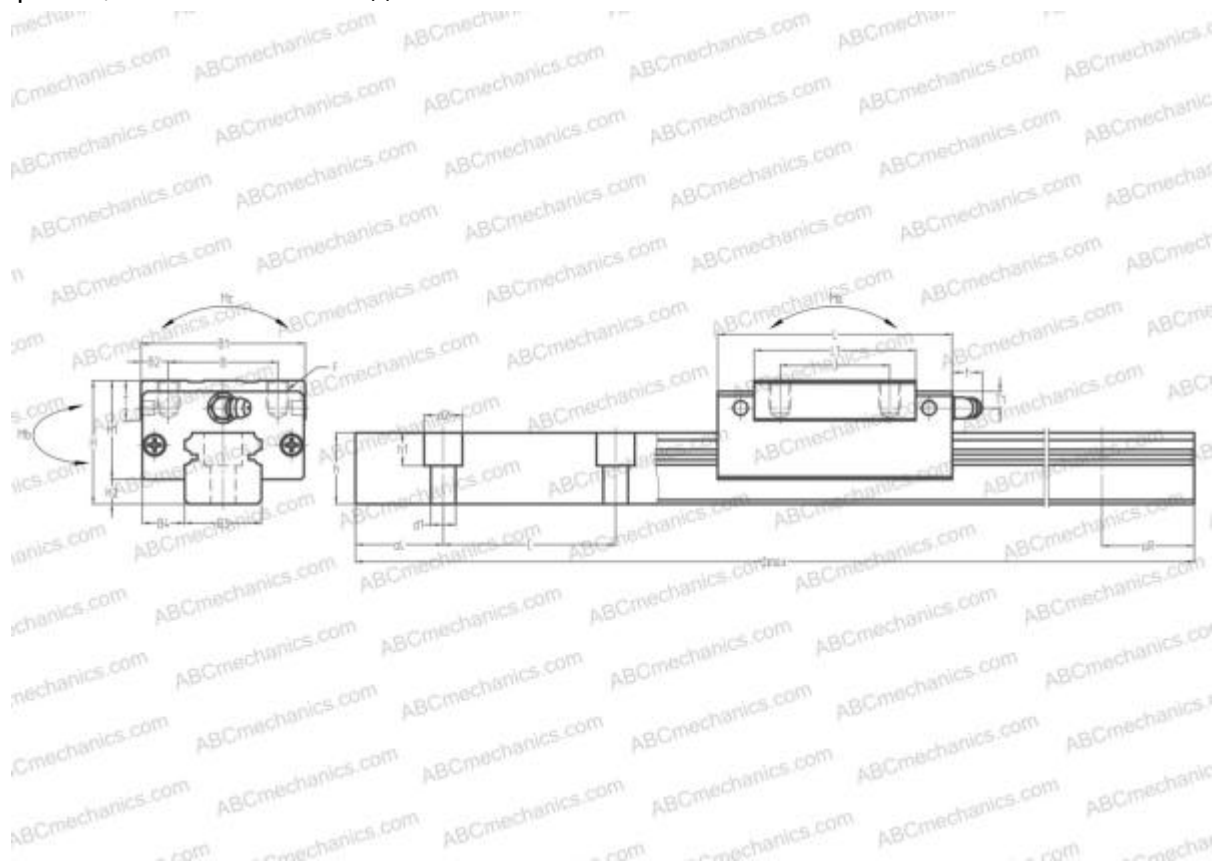

KUVE30-B-H INA

Линейная направляющая

ТИП: Профильные линейные направляющие, С циркуляцией шариков, С высокой вертикальной несущей нагрузкой, Самоустанавливающийся тип, Квадратный тип, Высокая, стандартная длина каретки, монтажный отвод

Технические характеристики

РАЗМЕРЫ, ММ

B1	60,000
H	45,000
L	85,600
B	40,000
J	40,000
L1	59,000
B2	10,000
B3	28,000
B4	16,000
H1	36,000
H2	9,000
T	14,000
T1	10,000
f	11,000
C	80,000

АНАЛОГИ

THK	HSR30R
IKO	LWHD30..B
HIWIN	HGH30CA
STAR	1621-7
Rockford Linear Motion	RPG30HR
NB	SGL30HTF
THOMSON	AG 30EE
SCHNEEBERGER	BMC 30

РАЗМЕРЫ, ММ

d1	9,000
d2	14,000
h	26,000
h1	12,000
L max	4000,000
aL	20,000
aR	20,000
F	M8x1.25x10

МАССА

Масса блока	0,770
Масса рельса	5,200

ПРОИЗВОДИТЕЛЬ

[INA](#)

АНАЛОГИ

ABC	LH30AN
NSK	LH30AN