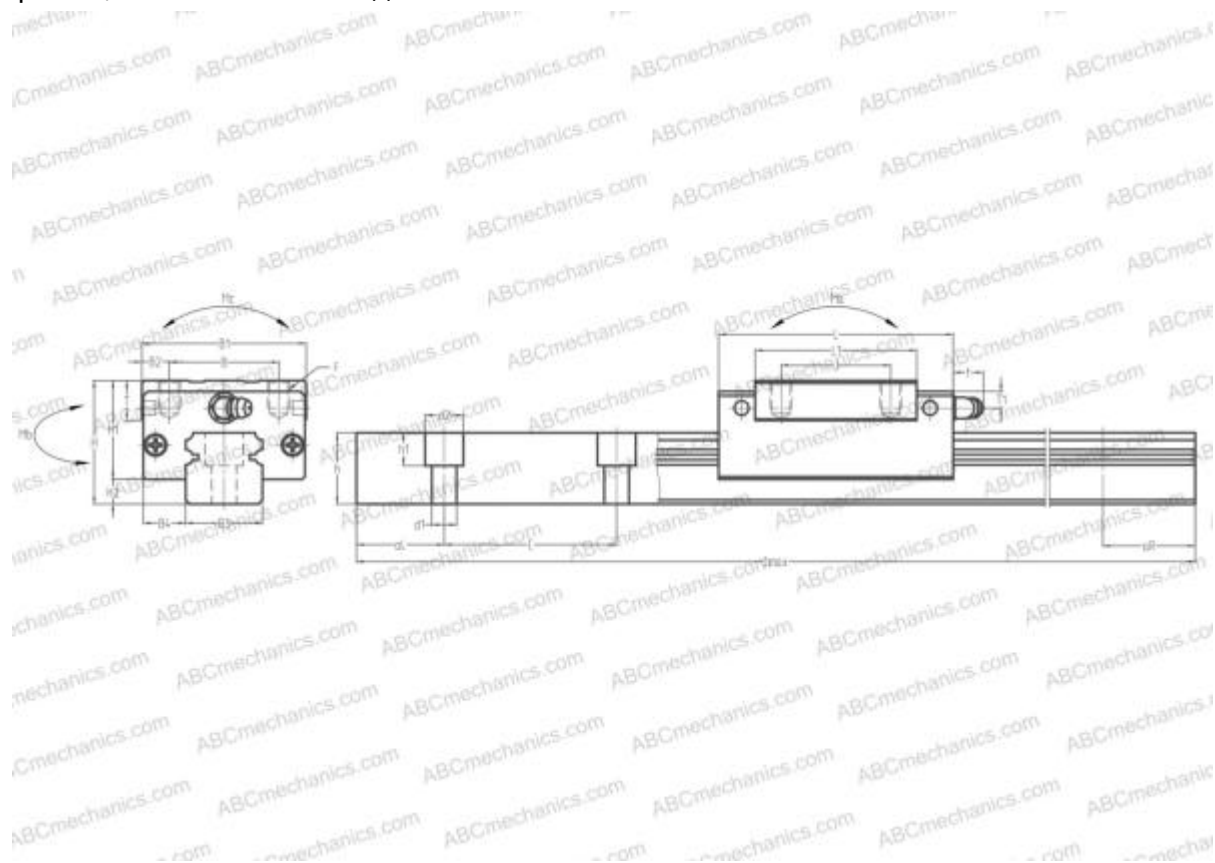

## HSR35R THK

Линейная направляющая

ТИП: Профильные линейные направляющие, С циркуляцией шариков, С высокой вертикальной несущей нагрузкой, Самоустанавливающийся тип, Квадратный тип, Высокая, стандартная длина каретки, монтажный отвод

## РАЗМЕРЫ, ММ

d1	9,000
d2	14,000
h	29,000
h1	12,000
L max	4000,000
aL	20,000
aR	20,000
F	M8x1.25x12

## МАССА

Масса блока	1,500
Масса рельса	7,200