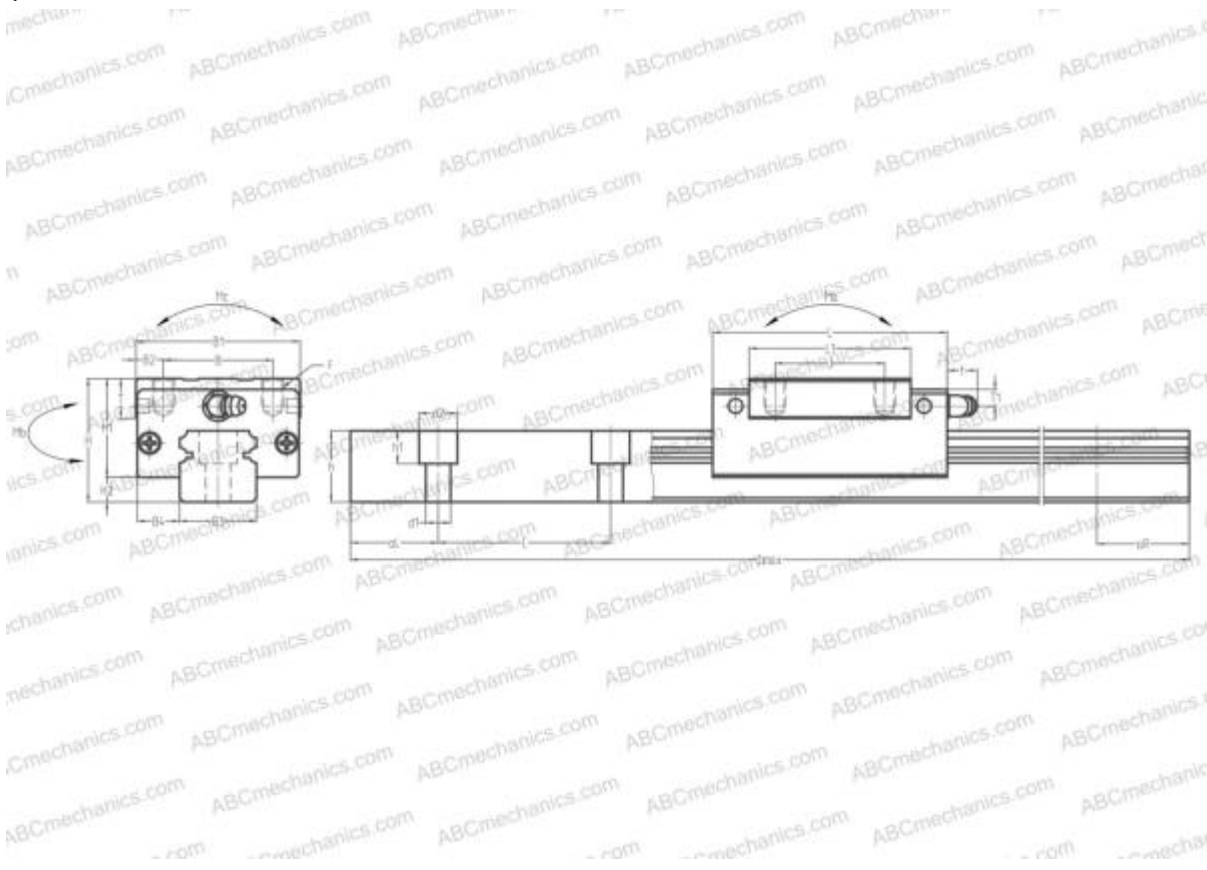

## **ВМС 35 SCHNEEBERGER**

Линейная направляющая

ТИП: Профильные линейные направляющие, С циркуляцией шариков, С высокой вертикальной несущей нагрузкой, Самоустанавливающийся тип, Квадратный тип, Высокая, стандартная длина каретки, монтажный отвод

## РАЗМЕРЫ, ММ

B1	70,000
H	55,000
L	109,000
B	50,000
J	50,000
L1	80,000
B2	10,000
B3	34,000
B4	18,000
H1	45,500
H2	9,500
T	15,000
T1	15,000
f	11,000
C	80,000

## РАЗМЕРЫ, ММ

d1	9,000
d2	14,000
h	29,000
h1	12,000
L max	4000,000
aL	20,000
aR	20,000
F	M8x1.25x12

## МАССА

Масса блока	1,500
Масса рельса	7,200