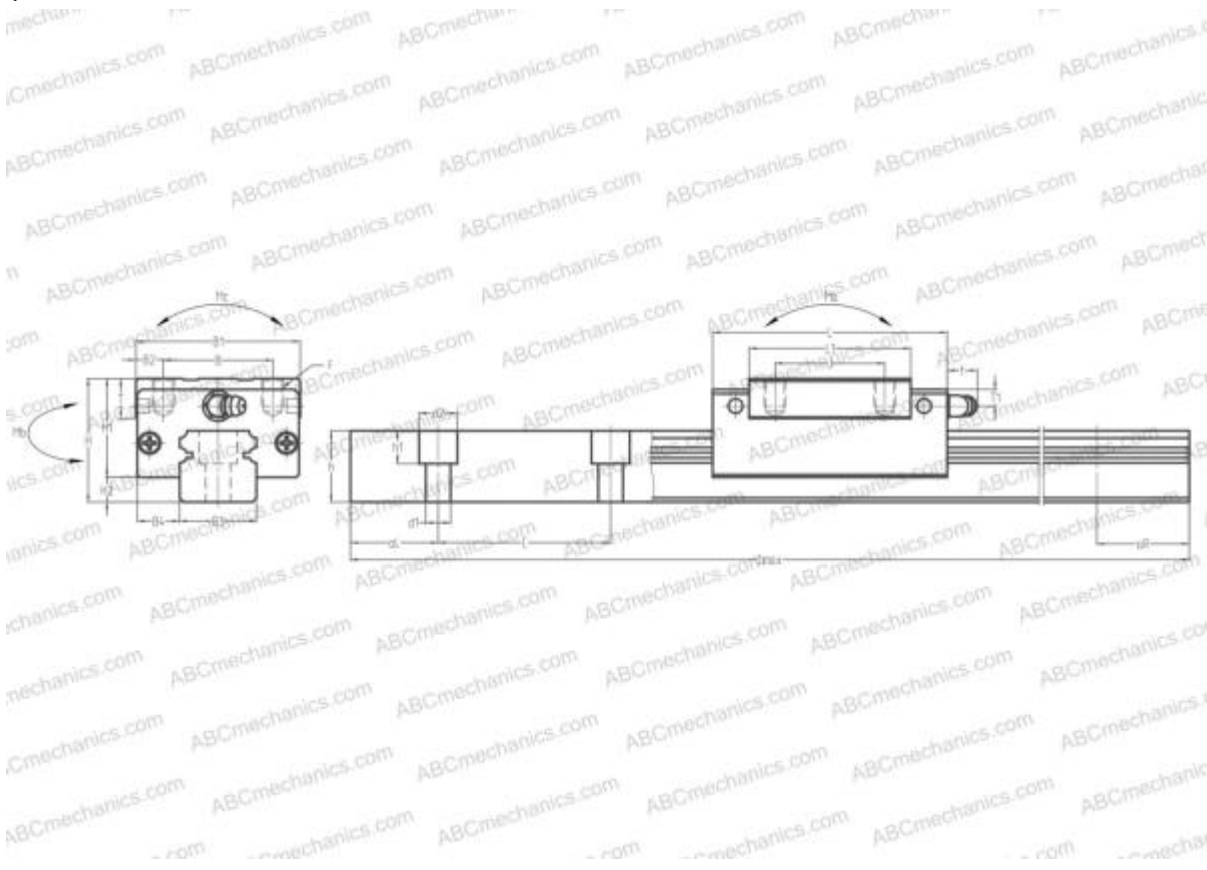

HGH55CA HIWIN

Линейная направляющая

ТИП: Профильные линейные направляющие, С циркуляцией шариков, С высокой вертикальной несущей нагрузкой, Самоустанавливающийся тип, Квадратный тип, Высокая, стандартная длина каретки, монтажный отвод

Технические характеристики

РАЗМЕРЫ, ММ

B1	100,000
H	80,000
L	163,000
B	75,000
J	75,000
L1	126,000
B2	12,500
B3	53,000
B4	23,500
H1	65,000
H2	15,000
T	18,000
T1	21,000
f	13,000
C	120,000

АНАЛОГИ

THK	HSR55R
IKO	LWHD55..B
STAR	1621-5
THOMSON	AG 55EE

РАЗМЕРЫ, ММ

d1	16,000
d2	23,000
h	44,000
h1	20,000
L max	3960,000
aL	30,000
aR	30,000
F	M12x1.75x18

МАССА

Масса блока	4,700
Масса рельса	16,900

ПРОИЗВОДИТЕЛЬ

[HIWIN](#)

АНАЛОГИ

ABC	LH55AN
NSK	LH55AN