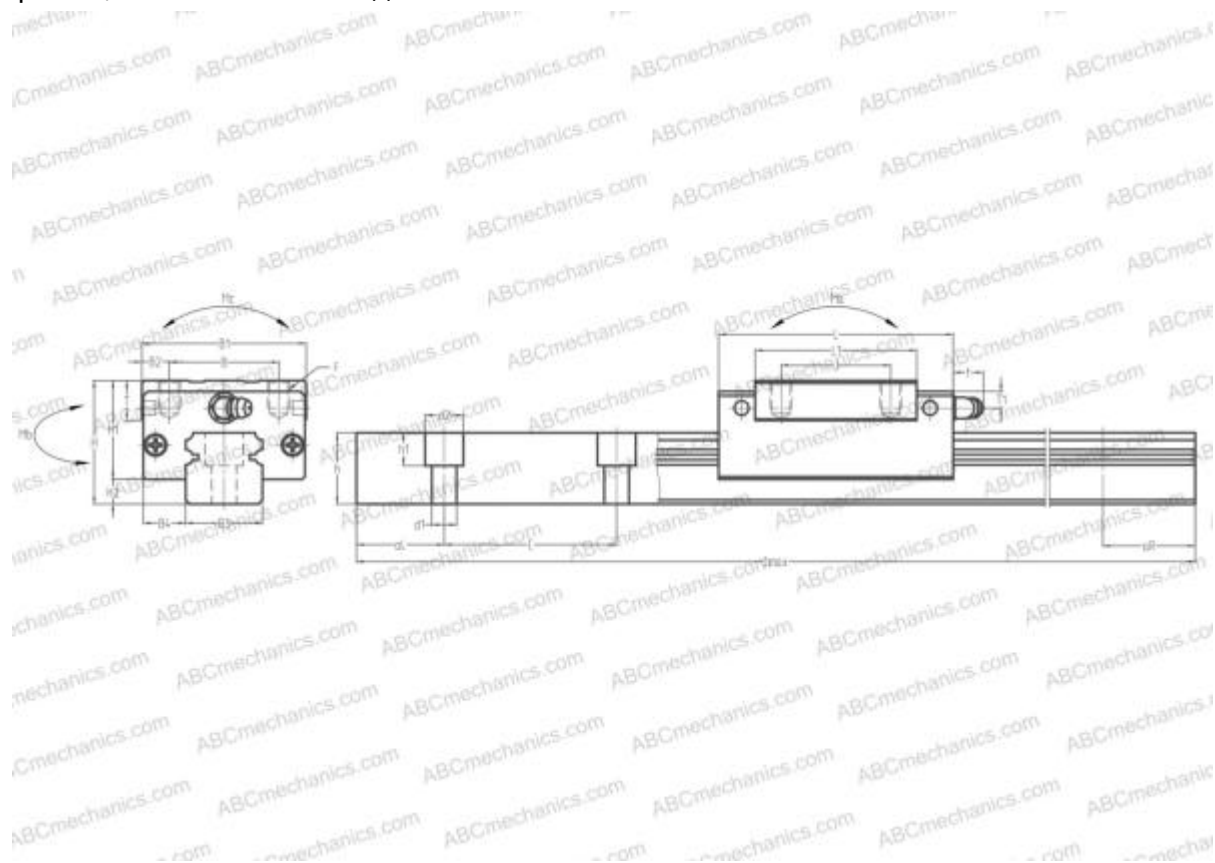

LN65AN ABC

Линейная направляющая

ТИП: Профильные линейные направляющие, С циркуляцией шариков, С высокой вертикальной несущей нагрузкой, Самоустанавливающийся тип, Квадратный тип, Высокая, стандартная длина каретки, монтажный отвод

Технические характеристики

РАЗМЕРЫ, ММ

B1	126,000
H	90,000
L	193,000
B	76,000
J	70,000
L1	147,000
B2	25,000
B3	63,000
B4	31,500
H1	74,000
H2	16,000
T	23,000
T1	19,000
f	13,000
C	150,000

АНАЛОГИ

IKO	LWHD65..B
HIWIN	HGH65CA
STAR	1622-6

РАЗМЕРЫ, ММ

d1	18,000
d2	26,000
h	53,000
h1	22,000
L max	3900,000
aL	35,000
aR	35,000
F	M16x2x20

МАССА

Масса блока	7,700
Масса рельса	24,300

ПРОИЗВОДИТЕЛЬ

[ABC](#)

АНАЛОГИ

NSK	LN65AN
THK	HSR65R