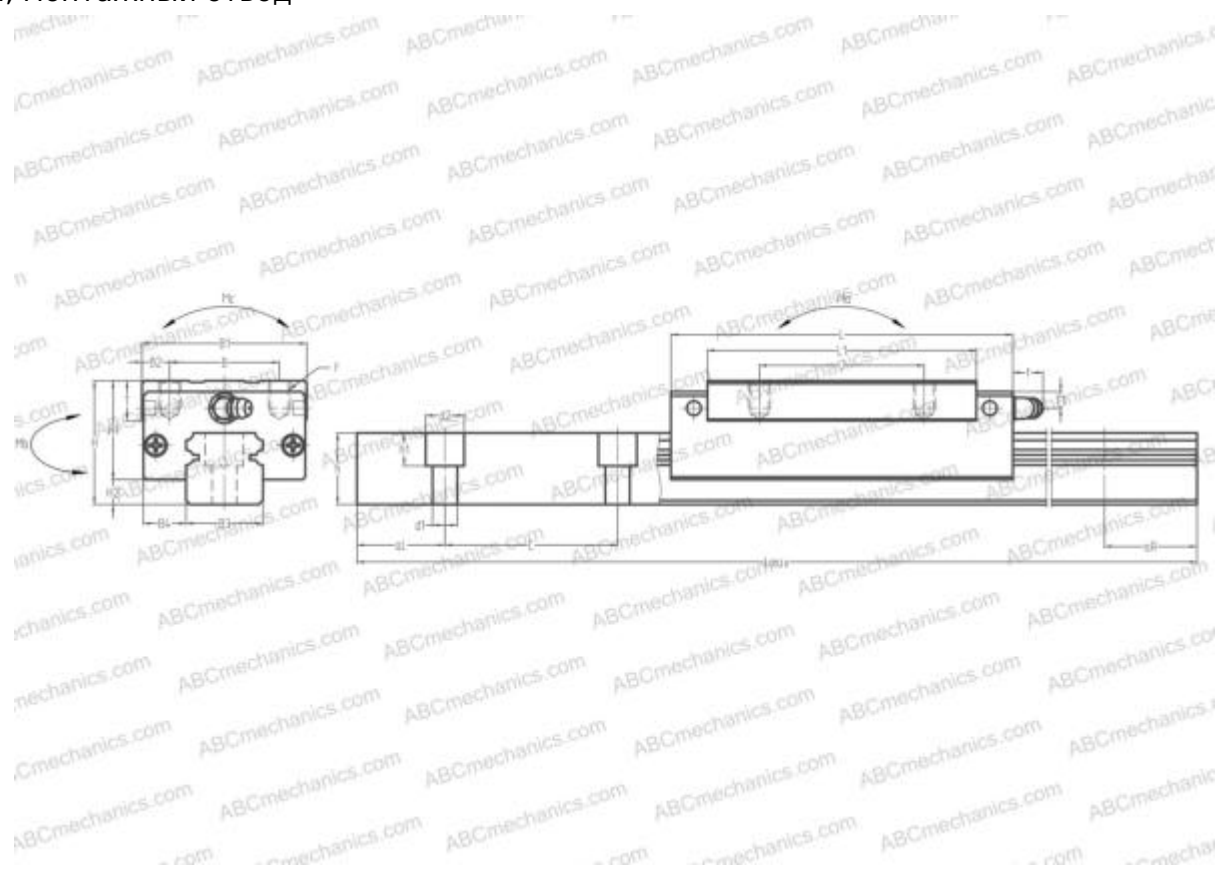

LN20BN ABC

Линейная направляющая

ТИП: Профильные линейные направляющие, С циркуляцией шариков, С высокой вертикальной несущей нагрузкой, Самоустанавливающийся тип, Квадратный тип, Высокая, удлиненная каретка, монтажный отвод

Технические характеристики

РАЗМЕРЫ, ММ

B1	44,000
H	30,000
L	91,800
B	32,000
J	50,000
L1	72,000
B2	6,000
B3	20,000
B4	12,000
H1	25,000
H2	5,000
T	12,000
T1	5,000
f	11,000
C	60,000

АНАЛОГИ

IKO	LWHS20
HIWIN	HGH20HA
STAR	1623-8
Rockford Linear Motion	RPG20HRL
THOMSON	AG 20DE(HE)
SCHNEEBERGER	BMD 20

РАЗМЕРЫ, ММ

d1	6,000
d2	9,500
h	8,000
h1	8,500
L max	3960,000
aL	20,000
aR	20,000
F	M5x0.8x6

МАССА

Масса блока	0,480
Масса рельса	2,600

ПРОИЗВОДИТЕЛЬ

[ABC](#)

АНАЛОГИ

NSK	LH20BN
THK	HSR20LR