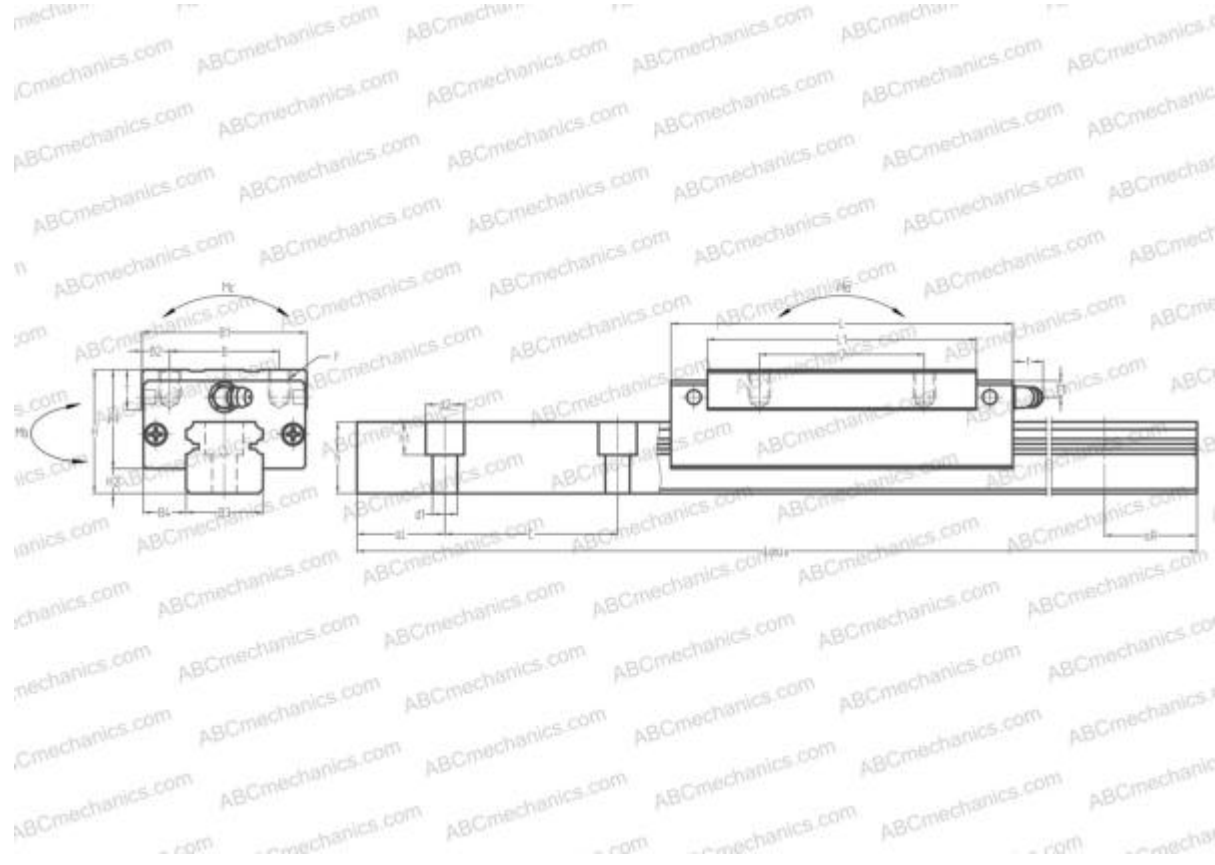

HSR20LR THK

Линейная направляющая

ТИП: Профильные линейные направляющие, С циркуляцией шариков, С высокой вертикальной несущей нагрузкой, Самоустанавливающийся тип, Квадратный тип, Высокая, удлиненная каретка, монтажный отвод

Технические характеристики

РАЗМЕРЫ, ММ

B1	44,000
H	30,000
L	91,800
B	32,000
J	50,000
L1	72,000
B2	6,000
B3	20,000
B4	12,000
H1	25,000
H2	5,000
T	12,000
T1	5,000
f	11,000
C	60,000

АНАЛОГИ

IKO	LWHS20
HIWIN	HGH20HA
STAR	1623-8
Rockford Linear Motion	RPG20HRL
THOMSON	AG 20DE(HE)
SCHNEEBERGER	BMD 20

РАЗМЕРЫ, ММ

d1	6,000
d2	9,500
h	8,000
h1	8,500
L max	3960,000
aL	20,000
aR	20,000
F	M5x0.8x6

МАССА

Масса блока	0,480
Масса рельса	2,600

ПРОИЗВОДИТЕЛЬ

[THK](#)

АНАЛОГИ

ABC	LH20BN
NSK	LH20BN