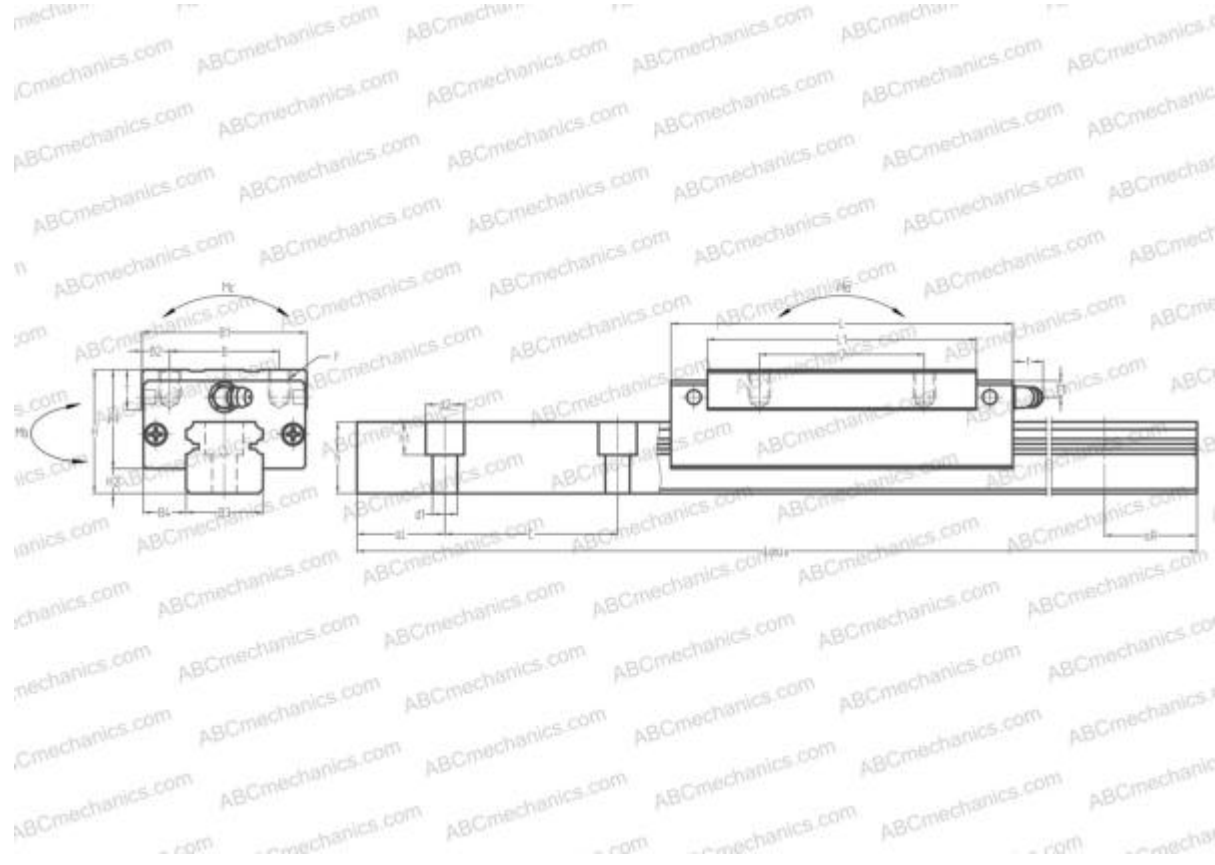

HSR25LR THK

Линейная направляющая

ТИП: Профильные линейные направляющие, С циркуляцией шариков, С высокой вертикальной несущей нагрузкой, Самоустанавливающийся тип, Квадратный тип, Высокая, удлиненная каретка, монтажный отвод

Технические характеристики

РАЗМЕРЫ, ММ

B1	48,000
H	40,000
L	107,000
B	35,000
J	50,000
L1	86,000
B2	6,500
B3	23,000
B4	12,500
H1	33,000
H2	7,000
T	12,000
T1	10,000
f	11,000
C	60,000

АНАЛОГИ

IKO	LWHDG25
HIWIN	HGH25HA
STAR	1624-2
Rockford Linear Motion	RPG25HRL
INA	KUV25-B-HL
SCHNEEBERGER	BMD 25

РАЗМЕРЫ, ММ

d1	7,000
d2	11,000
h	22,000
h1	9,000
L max	3960,000
aL	20,000
aR	20,000
F	M6x1x9

МАССА

Масса блока	0,820
Масса рельса	3,600

ПРОИЗВОДИТЕЛЬ

[THK](#)

АНАЛОГИ

ABC	LH25BN
NSK	LH25BN