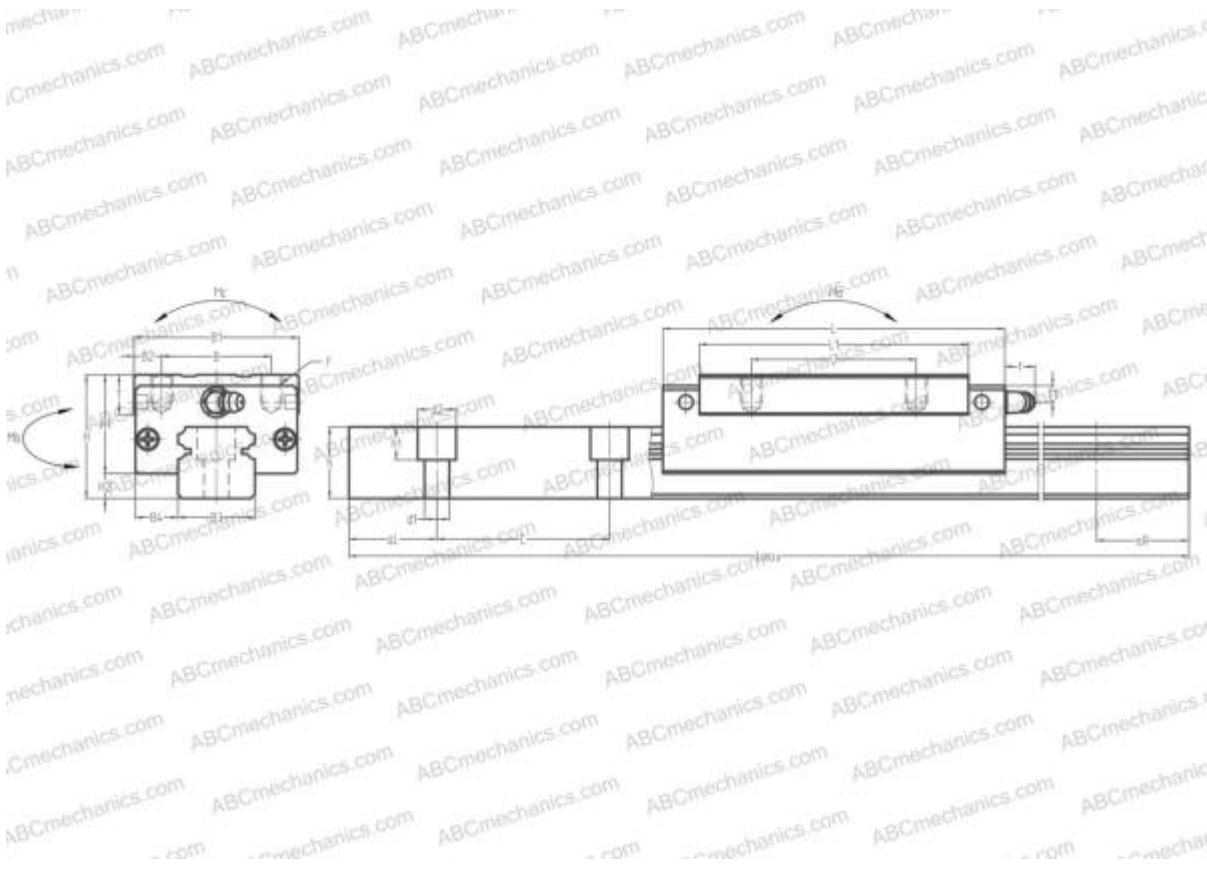

LWHDG25 IKO

Линейная направляющая

ТИП: Профильные линейные направляющие, С циркуляцией шариков, С высокой вертикальной несущей нагрузкой, Самоустанавливающийся тип, Квадратный тип, Высокая, удлиненная каретка, монтажный отвод

Технические характеристики

РАЗМЕРЫ, ММ

B1	48,000
H	40,000
L	107,000
B	35,000
J	50,000
L1	86,000
B2	6,500
B3	23,000
B4	12,500
H1	33,000
H2	7,000
T	12,000
T1	10,000
f	11,000
C	60,000

АНАЛОГИ

THK	HSR25LR
HIWIN	HGH25HA
STAR	1624-2
Rockford Linear Motion	RPG25HRL
INA	KUV25-B-HL
SCHNEEBERGER	BMD 25

РАЗМЕРЫ, ММ

d1	7,000
d2	11,000
h	22,000
h1	9,000
L max	3960,000
aL	20,000
aR	20,000
F	M6x1x9

МАССА

Масса блока	0,820
Масса рельса	3,600

ПРОИЗВОДИТЕЛЬ

[IKO](#)

АНАЛОГИ

ABC	LH25BN
NSK	LH25BN