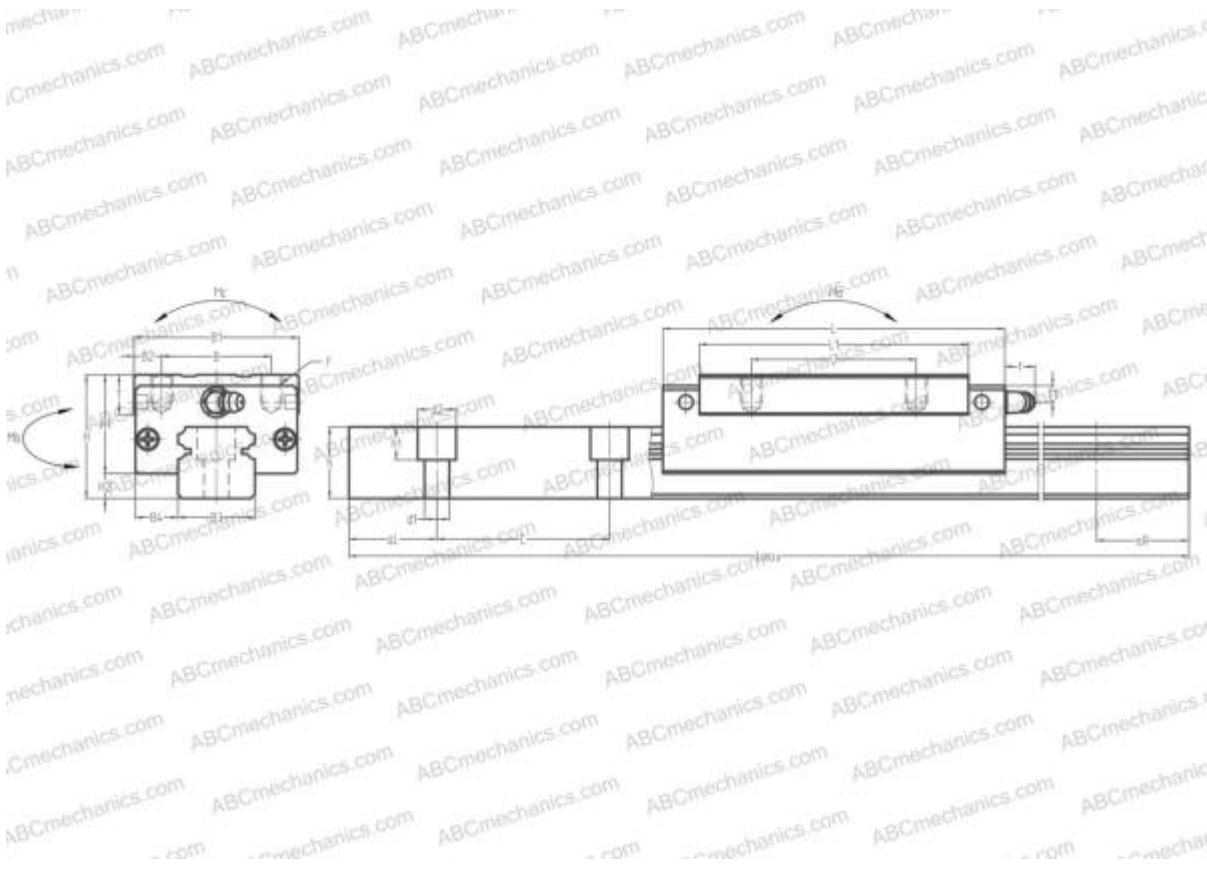

HGH25HA HIWIN

Линейная направляющая

ТИП: Профильные линейные направляющие, С циркуляцией шариков, С высокой вертикальной несущей нагрузкой, Самоустанавливающийся тип, Квадратный тип, Высокая, удлиненная каретка, монтажный отвод

Технические характеристики

РАЗМЕРЫ, ММ

B1	48,000
H	40,000
L	107,000
B	35,000
J	50,000
L1	86,000
B2	6,500
B3	23,000
B4	12,500
H1	33,000
H2	7,000
T	12,000
T1	10,000
f	11,000
C	60,000

АНАЛОГИ

THK	HSR25LR
IKO	LWHDG25
STAR	1624-2
Rockford Linear Motion	RPG25HRL
INA	KUV25-B-HL
SCHNEEBERGER	BMD 25

РАЗМЕРЫ, ММ

d1	7,000
d2	11,000
h	22,000
h1	9,000
L max	3960,000
aL	20,000
aR	20,000
F	M6x1x9

МАССА

Масса блока	0,820
Масса рельса	3,600

ПРОИЗВОДИТЕЛЬ

[HIWIN](#)

АНАЛОГИ

ABC	LH25BN
NSK	LH25BN