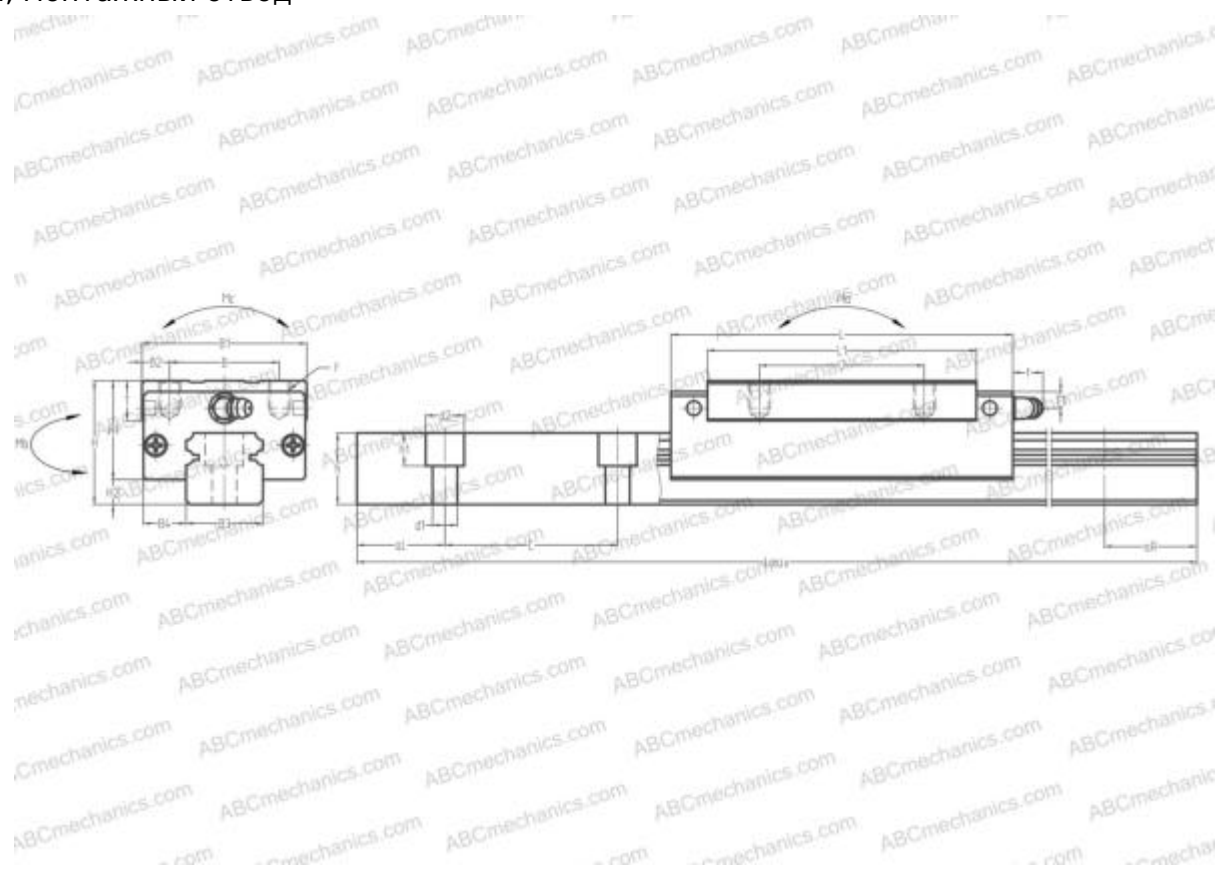

## LN30BN ABC

Линейная направляющая

ТИП: Профильные линейные направляющие, С циркуляцией шариков, С высокой вертикальной несущей нагрузкой, Самоустанавливающийся тип, Квадратный тип, Высокая, удлиненная каретка, монтажный отвод

## РАЗМЕРЫ, ММ

B1	60,000
H	45,000
L	124,600
B	40,000
J	60,000
L1	98,000
B2	10,000
B3	28,000
B4	16,000
H1	36,000
H2	9,000
T	14,000
T1	10,000
f	11,000
C	80,000

## РАЗМЕРЫ, ММ

d1	9,000
d2	14,000
h	26,000
h1	12,000
L max	4000,000
aL	20,000
aR	20,000
F	M8x1.25x10

## МАССА

Масса блока	1,300
Масса рельса	5,200