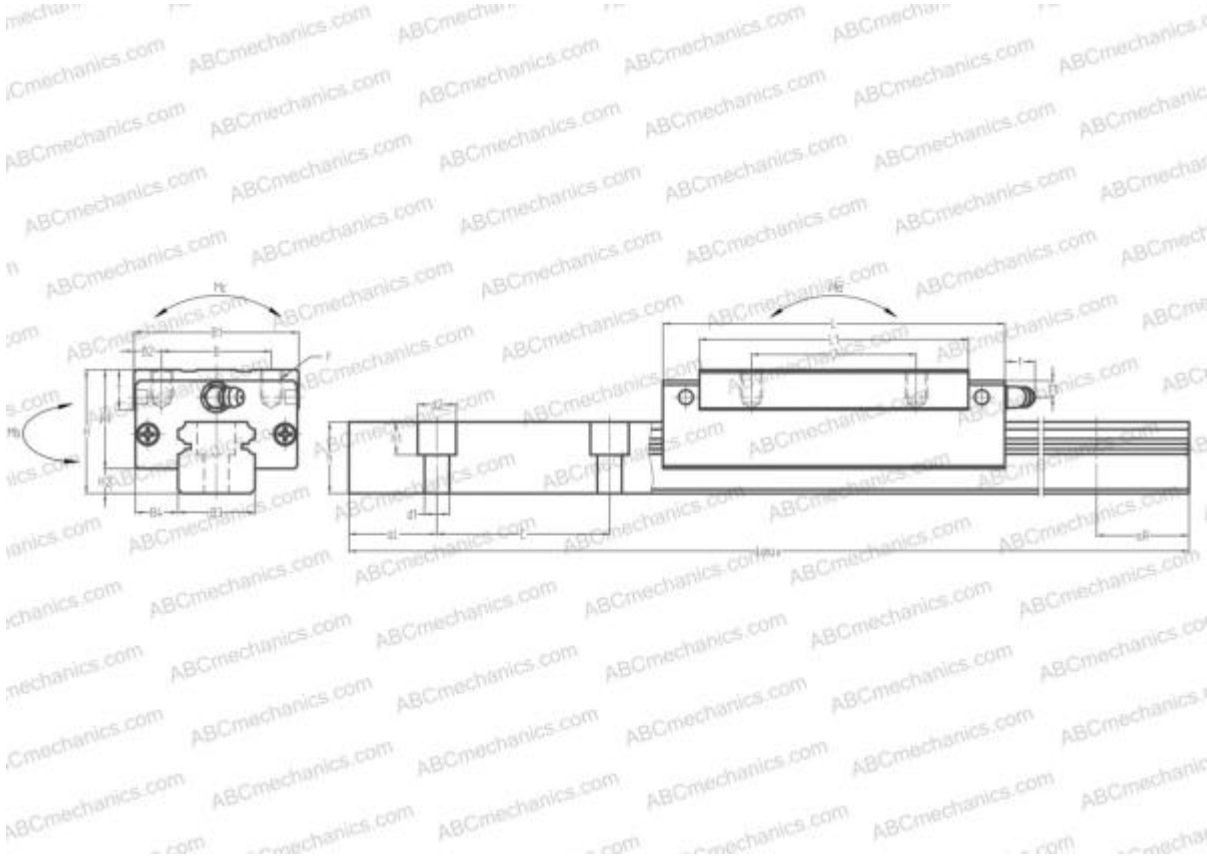

HSR30LR THK

Линейная направляющая

ТИП: Профильные линейные направляющие, С циркуляцией шариков, С высокой вертикальной несущей нагрузкой, Самоустанавливающийся тип, Квадратный тип, Высокая, удлиненная каретка, монтажный отвод

Технические характеристики

РАЗМЕРЫ, ММ

B1	60,000
H	45,000
L	124,600
B	40,000
J	60,000
L1	98,000
B2	10,000
B3	28,000
B4	16,000
H1	36,000
H2	9,000
T	14,000
T1	10,000
f	11,000
C	80,000

АНАЛОГИ

IKO	LWHDG30
HIWIN	HGH30HA
STAR	1624-7
Rockford Linear Motion	RPG30HRL
INA	KUV30-B-HL
THOMSON	AG 30HE
SCHNEEBERGER	BMD 30

РАЗМЕРЫ, ММ

d1	9,000
d2	14,000
h	26,000
h1	12,000
L max	4000,000
aL	20,000
aR	20,000
F	M8x1.25x10

МАССА

Масса блока	1,300
Масса рельса	5,200

ПРОИЗВОДИТЕЛЬ

[THK](#)

АНАЛОГИ

ABC	LH30BN
NSK	LH30BN