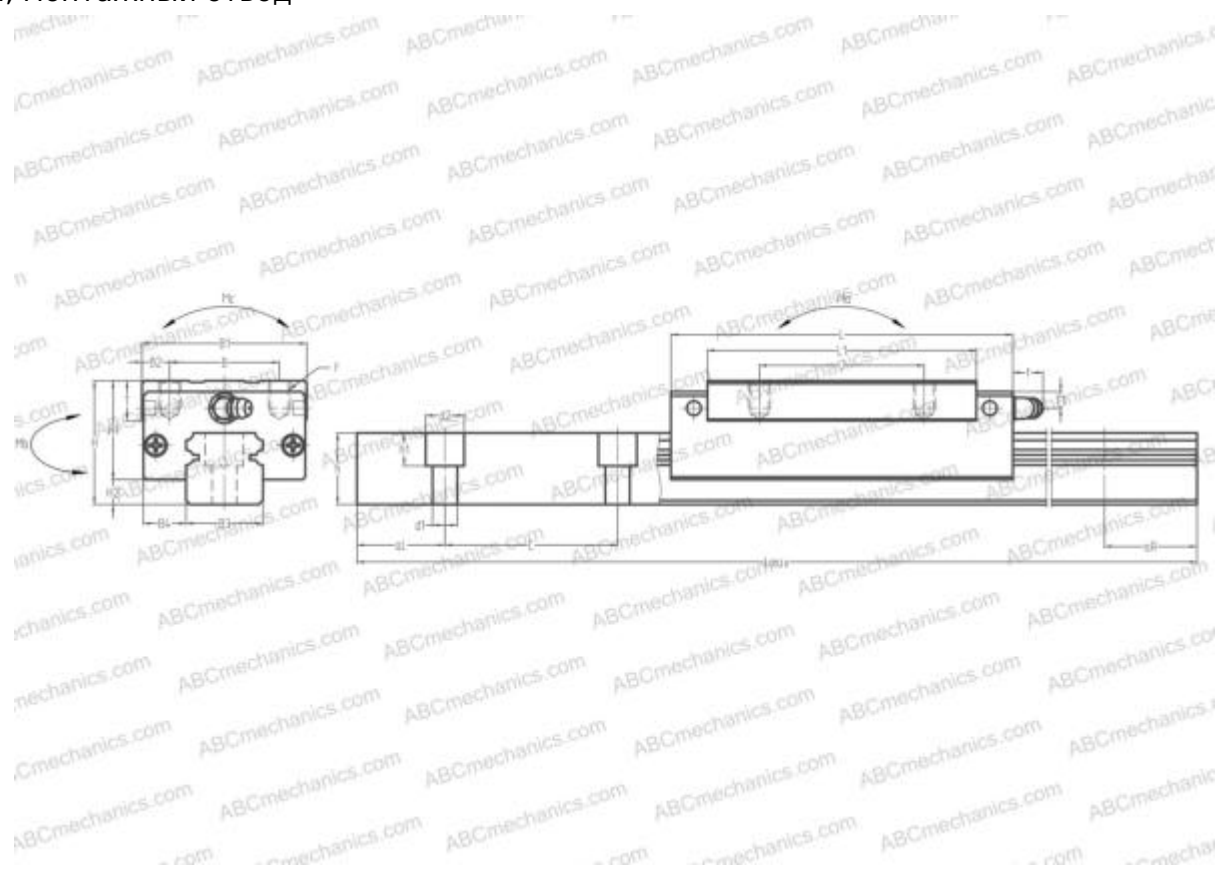

KUVE30-B-HL INA

Линейная направляющая

ТИП: Профильные линейные направляющие, С циркуляцией шариков, С высокой вертикальной несущей нагрузкой, Самоустанавливающийся тип, Квадратный тип, Высокая, удлиненная каретка, монтажный отвод

Технические характеристики

РАЗМЕРЫ, ММ

B1	60,000
H	45,000
L	124,600
B	40,000
J	60,000
L1	98,000
B2	10,000
B3	28,000
B4	16,000
H1	36,000
H2	9,000
T	14,000
T1	10,000
f	11,000
C	80,000

АНАЛОГИ

THK	HSR30LR
IKO	LWHDG30
HIWIN	HGH30HA
STAR	1624-7
Rockford Linear Motion	RPG30HRL
THOMSON	AG 30HE
SCHNEEBERGER	BMD 30

РАЗМЕРЫ, ММ

d1	9,000
d2	14,000
h	26,000
h1	12,000
L max	4000,000
aL	20,000
aR	20,000
F	M8x1.25x10

МАССА

Масса блока	1,300
Масса рельса	5,200

ПРОИЗВОДИТЕЛЬ

[INA](#)

АНАЛОГИ

ABC	LH30BN
NSK	LH30BN