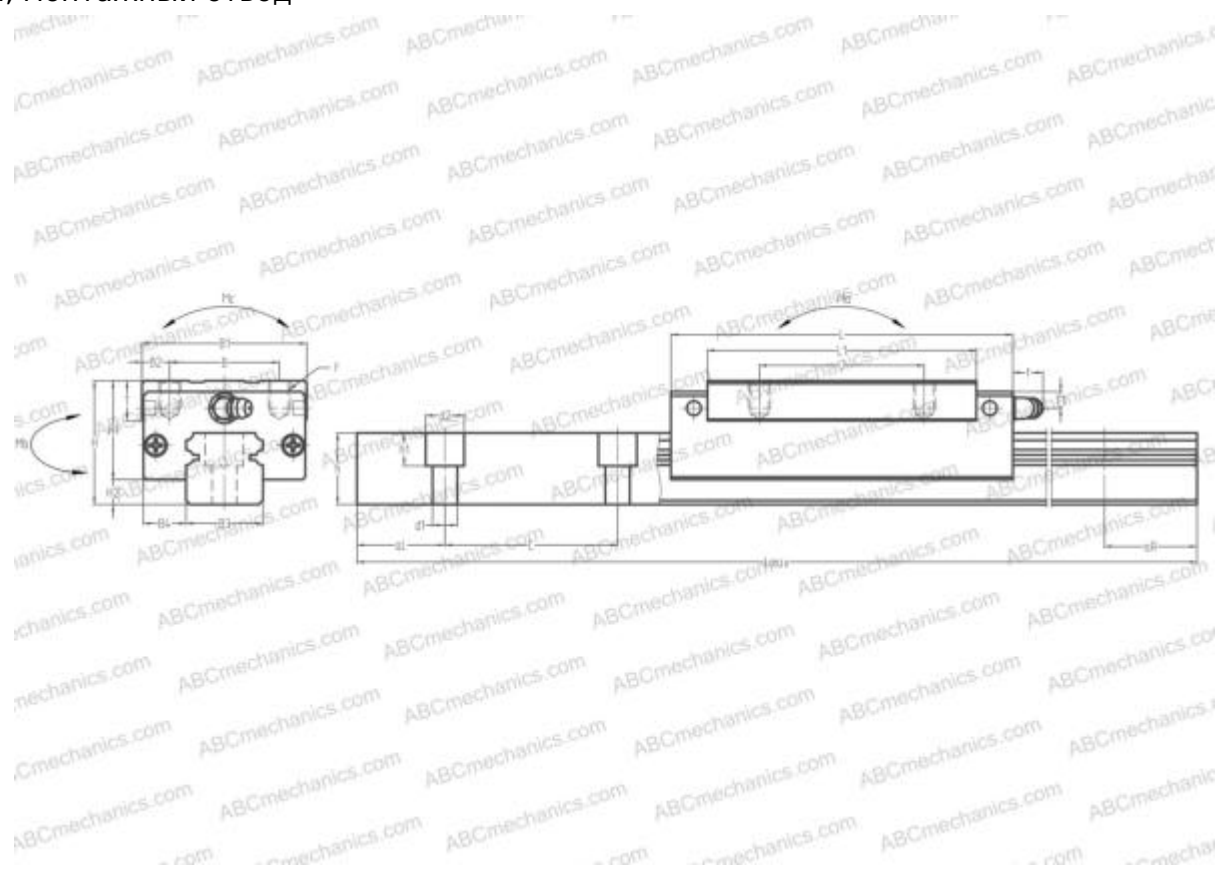

## LN35BN ABC

Линейная направляющая

ТИП: Профильные линейные направляющие, С циркуляцией шариков, С высокой вертикальной несущей нагрузкой, Самоустанавливающийся тип, Квадратный тип, Высокая, удлиненная каретка, монтажный отвод

## РАЗМЕРЫ, ММ

d1	9,000
d2	14,000
h	29,000
h1	12,000
L max	4000,000
aL	20,000
aR	20,000
F	M8x1.25x12

## МАССА

Масса блока	2,100
Масса рельса	7,200