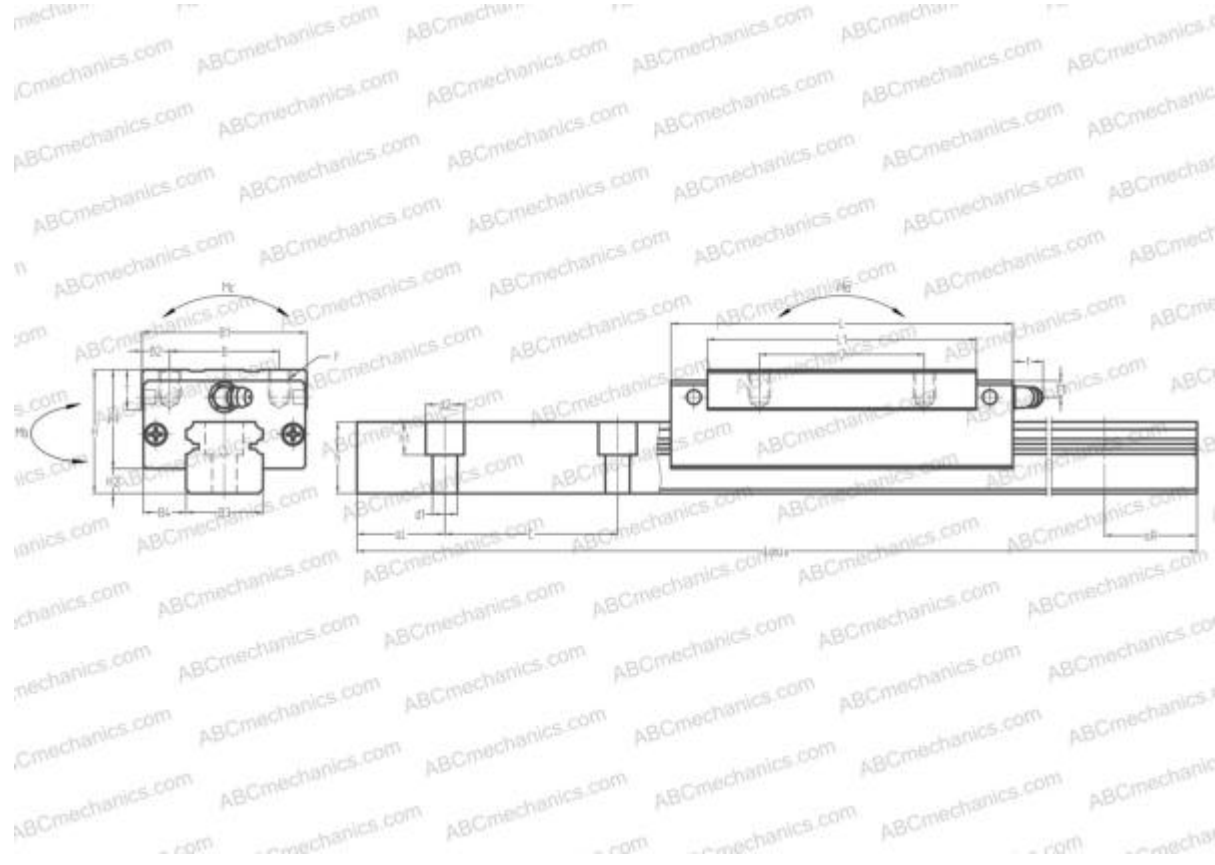

HSR35LR THK

Линейная направляющая

ТИП: Профильные линейные направляющие, С циркуляцией шариков, С высокой вертикальной несущей нагрузкой, Самоустанавливающийся тип, Квадратный тип, Высокая, удлиненная каретка, монтажный отвод

Технические характеристики

РАЗМЕРЫ, ММ

B1	70,000
H	55,000
L	143,000
B	50,000
J	72,000
L1	114,000
B2	10,000
B3	34,000
B4	18,000
H1	45,500
H2	9,500
T	15,000
T1	15,000
f	11,000
C	80,000

АНАЛОГИ

IKO	LWHDG35
HIWIN	HGH35HA
STAR	1624-3
Rockford Linear Motion	RPG35HRL
INA	KUV35-B-HL
THOMSON	AG 35HE
SCHNEEBERGER	BMD 35

РАЗМЕРЫ, ММ

d1	9,000
d2	14,000
h	29,000
h1	12,000
L max	4000,000
aL	20,000
aR	20,000
F	M8x1.25x12

МАССА

Масса блока	2,100
Масса рельса	7,200

ПРОИЗВОДИТЕЛЬ

[THK](#)

АНАЛОГИ

ABC	LH35BN
NSK	LH35BN