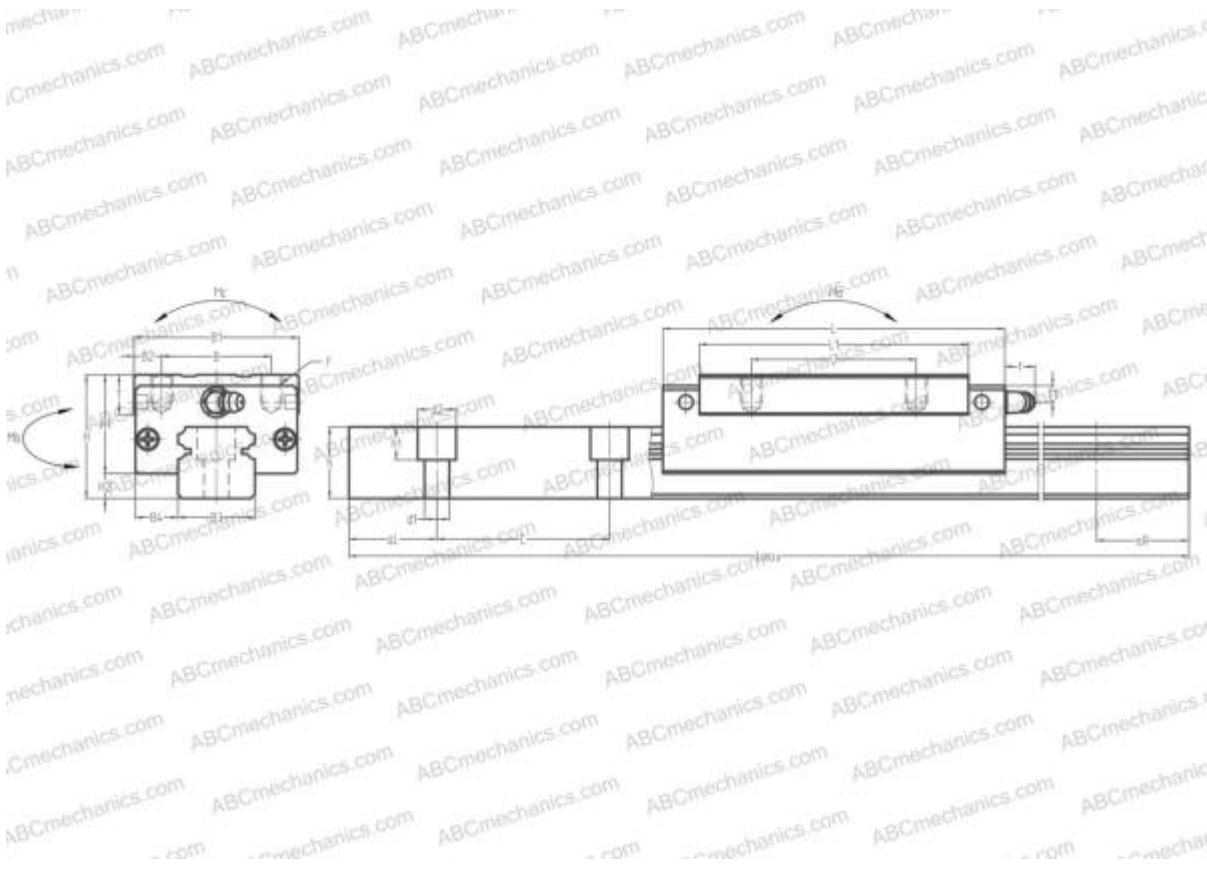

LWHDG35 IKO

Линейная направляющая

ТИП: Профильные линейные направляющие, С циркуляцией шариков, С высокой вертикальной несущей нагрузкой, Самоустанавливающийся тип, Квадратный тип, Высокая, удлиненная каретка, монтажный отвод

Технические характеристики

РАЗМЕРЫ, ММ

B1	70,000
H	55,000
L	143,000
B	50,000
J	72,000
L1	114,000
B2	10,000
B3	34,000
B4	18,000
H1	45,500
H2	9,500
T	15,000
T1	15,000
f	11,000
C	80,000

АНАЛОГИ

THK	HSR35LR
HIWIN	HGH35HA
STAR	1624-3
Rockford Linear Motion	RPG35HRL
INA	KUV35-B-HL
THOMSON	AG 35HE
SCHNEEBERGER	BMD 35

РАЗМЕРЫ, ММ

d1	9,000
d2	14,000
h	29,000
h1	12,000
L max	4000,000
aL	20,000
aR	20,000
F	M8x1.25x12

МАССА

Масса блока	2,100
Масса рельса	7,200

ПРОИЗВОДИТЕЛЬ

[IKO](#)

АНАЛОГИ

ABC	LH35BN
NSK	LH35BN