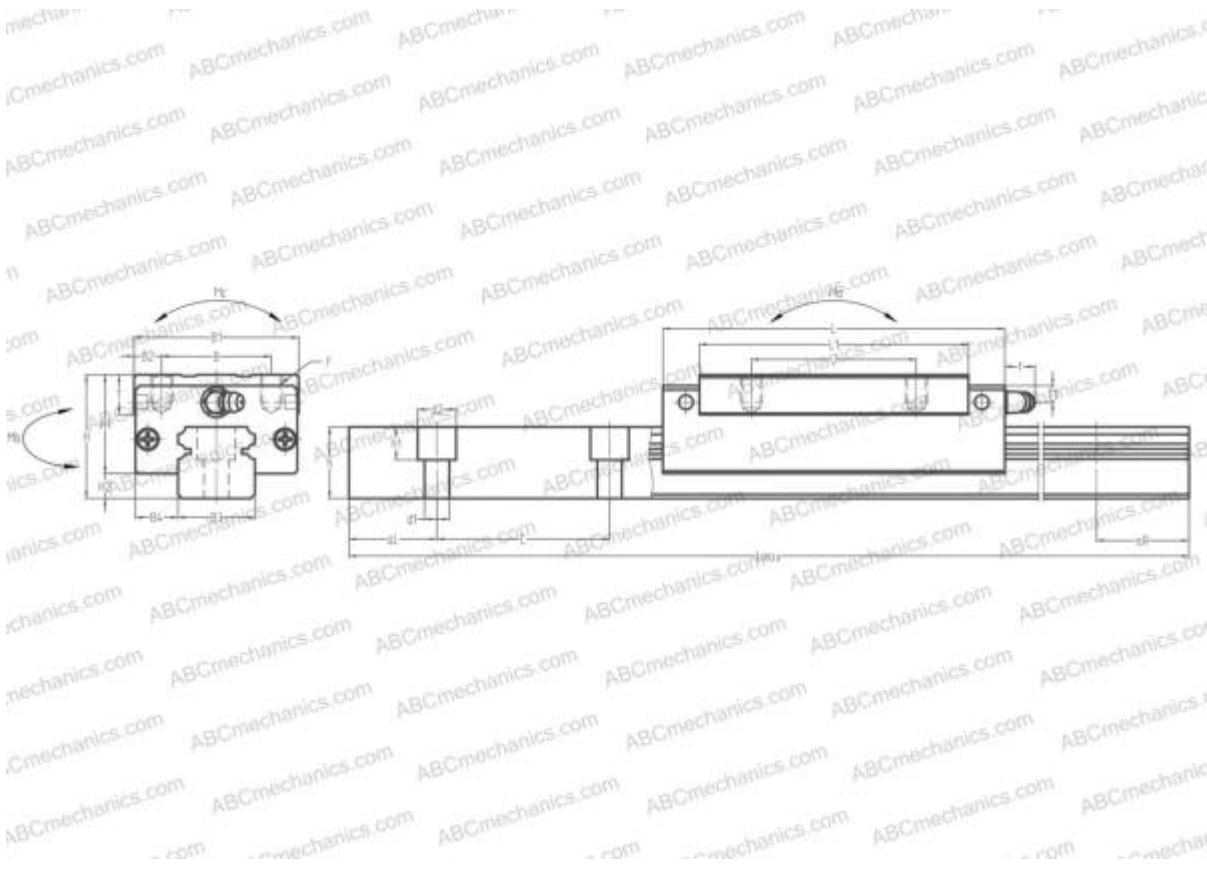

НГН35НА HIWIN

Линейная направляющая

ТИП: Профильные линейные направляющие, С циркуляцией шариков, С высокой вертикальной несущей нагрузкой, Самоустанавливающийся тип, Квадратный тип, Высокая, удлиненная каретка, монтажный отвод

Технические характеристики

РАЗМЕРЫ, ММ

B1	70,000
H	55,000
L	143,000
B	50,000
J	72,000
L1	114,000
B2	10,000
B3	34,000
B4	18,000
H1	45,500
H2	9,500
T	15,000
T1	15,000
f	11,000
C	80,000

АНАЛОГИ

THK	HSR35LR
IKO	LWHDG35
STAR	1624-3
Rockford Linear Motion	RPG35HRL
INA	KUV35-B-HL
THOMSON	AG 35HE
SCHNEEBERGER	BMD 35

РАЗМЕРЫ, ММ

d1	9,000
d2	14,000
h	29,000
h1	12,000
L max	4000,000
aL	20,000
aR	20,000
F	M8x1.25x12

МАССА

Масса блока	2,100
Масса рельса	7,200

ПРОИЗВОДИТЕЛЬ

[HIWIN](#)

АНАЛОГИ

ABC	LH35BN
NSK	LH35BN