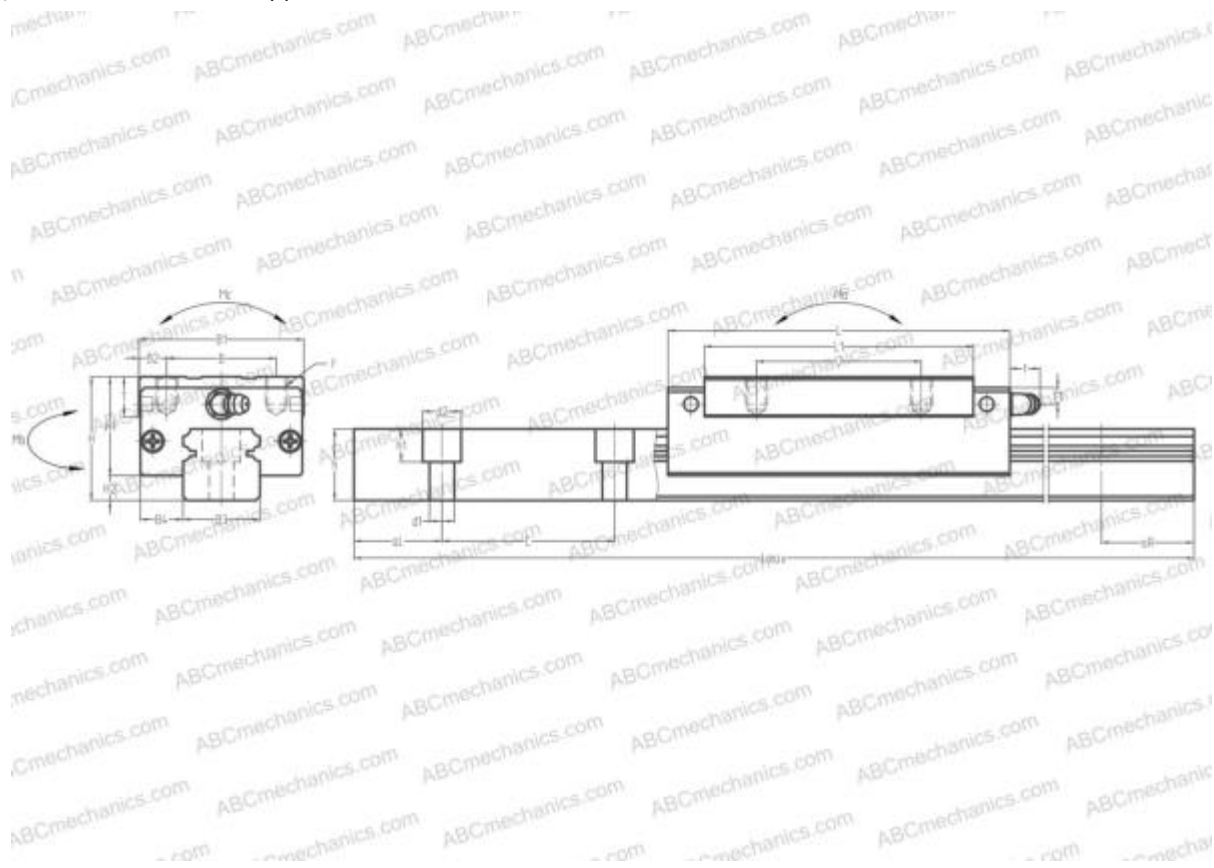

KUVE35-B-HL INA

Линейная направляющая

ТИП: Профильные линейные направляющие, С циркуляцией шариков, С высокой вертикальной несущей нагрузкой, Самоустанавливающийся тип, Квадратный тип, Высокая, удлиненная каретка, монтажный отвод

Технические характеристики

РАЗМЕРЫ, ММ

B1	70,000
H	55,000
L	143,000
B	50,000
J	72,000
L1	114,000
B2	10,000
B3	34,000
B4	18,000
H1	45,500
H2	9,500
T	15,000
T1	15,000
f	11,000
C	80,000

АНАЛОГИ

THK	HSR35LR
IKO	LWHDG35
HIWIN	HGH35HA
STAR	1624-3
Rockford Linear Motion	RPG35HRL
THOMSON	AG 35HE
SCHNEEBERGER	BMD 35

РАЗМЕРЫ, ММ

d1	9,000
d2	14,000
h	29,000
h1	12,000
L max	4000,000
aL	20,000
aR	20,000
F	M8x1.25x12

МАССА

Масса блока	2,100
Масса рельса	7,200

ПРОИЗВОДИТЕЛЬ

[INA](#)

АНАЛОГИ

ABC	LH35BN
NSK	LH35BN