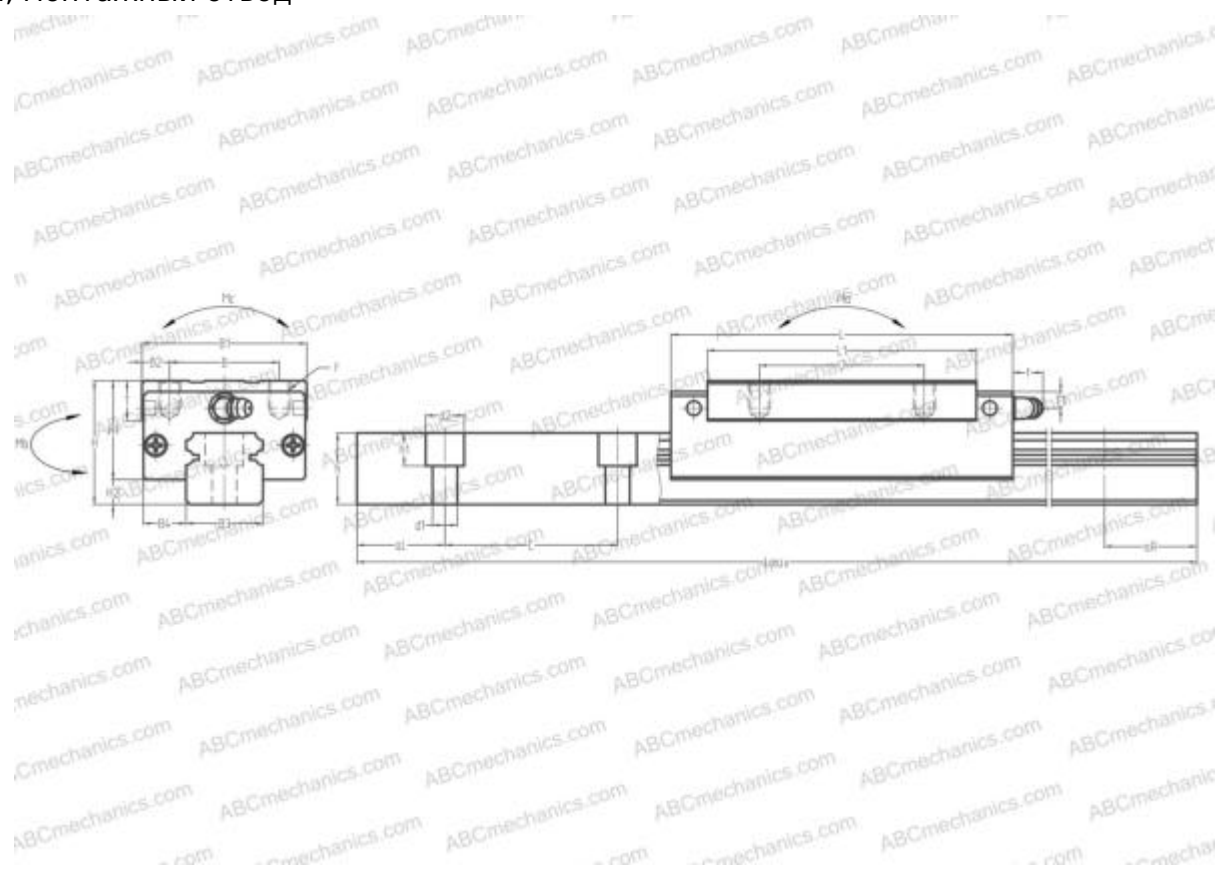

LN55BN ABC

Линейная направляющая

ТИП: Профильные линейные направляющие, С циркуляцией шариков, С высокой вертикальной несущей нагрузкой, Самоустанавливающийся тип, Квадратный тип, Высокая, удлиненная каретка, монтажный отвод

Технические характеристики

РАЗМЕРЫ, ММ

B1	100,000
H	80,000
L	201,000
B	75,000
J	95,000
L1	164,000
B2	12,500
B3	53,000
B4	23,500
H1	65,000
H2	15,000
T	18,000
T1	21,000
f	13,000
C	120,000

АНАЛОГИ

IKO	LWHDG55
HIWIN	HGH55HA
STAR	1624-5
THOMSON	AG 55HE

РАЗМЕРЫ, ММ

d1	16,000
d2	23,000
h	44,000
h1	20,000
L max	3960,000
aL	30,000
aR	30,000
F	M12x1.75x18

МАССА

Масса блока	6,100
Масса рельса	16,900

ПРОИЗВОДИТЕЛЬ[ABC](#)**АНАЛОГИ**

NSK	LH55BN
THK	HSR55LR