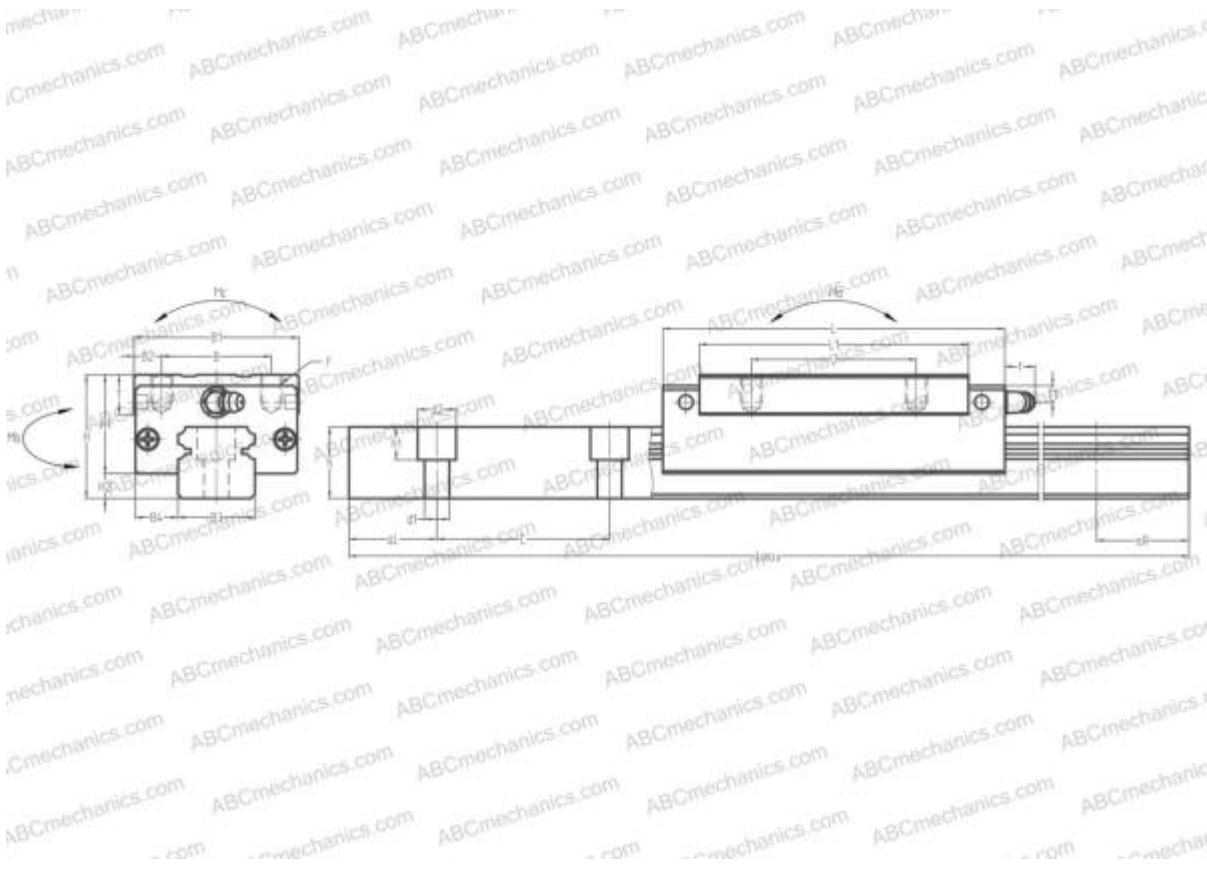

## HGH55HA HIWIN

Линейная направляющая

ТИП: Профильные линейные направляющие, С циркуляцией шариков, С высокой вертикальной несущей нагрузкой, Самоустанавливающийся тип, Квадратный тип, Высокая, удлиненная каретка, монтажный отвод

## РАЗМЕРЫ, ММ

B1	100,000
H	80,000
L	201,000
B	75,000
J	95,000
L1	164,000
B2	12,500
B3	53,000
B4	23,500
H1	65,000
H2	15,000
T	18,000
T1	21,000
f	13,000
C	120,000

## РАЗМЕРЫ, ММ

d1	16,000
d2	23,000
h	44,000
h1	20,000
L max	3960,000
aL	30,000
aR	30,000
F	M12x1.75x18

## МАССА

Масса блока	6,100
Масса рельса	16,900